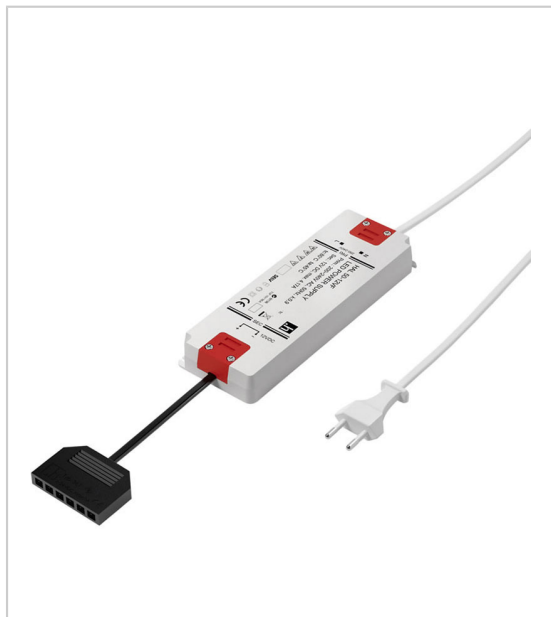

## ALIMENTATION 12V/50W

HALEMEIER

Câble sortie longueur 150 mm avec répartiteur à 6 sorties LED M1.

Câble secteur longueur 2000 mm.

RÉFÉRENCE

PRIX HT

PRIX TTC

UNITÉ DE VENTE

### Caractéristiques :

- Alimentation : 12 V
- Classe : II
- Epaisseur : 22 mm
- Indice de protection : IP 20
- Largeur : 63,5 mm
- Liaison : Mini prise M1
- Longueur : 185 mm
- Longueur câble secteur : 2000 mm
- Pour : Eclairage LED 12V
- Puissance : 50 W
- Répartiteur : 6 sorties