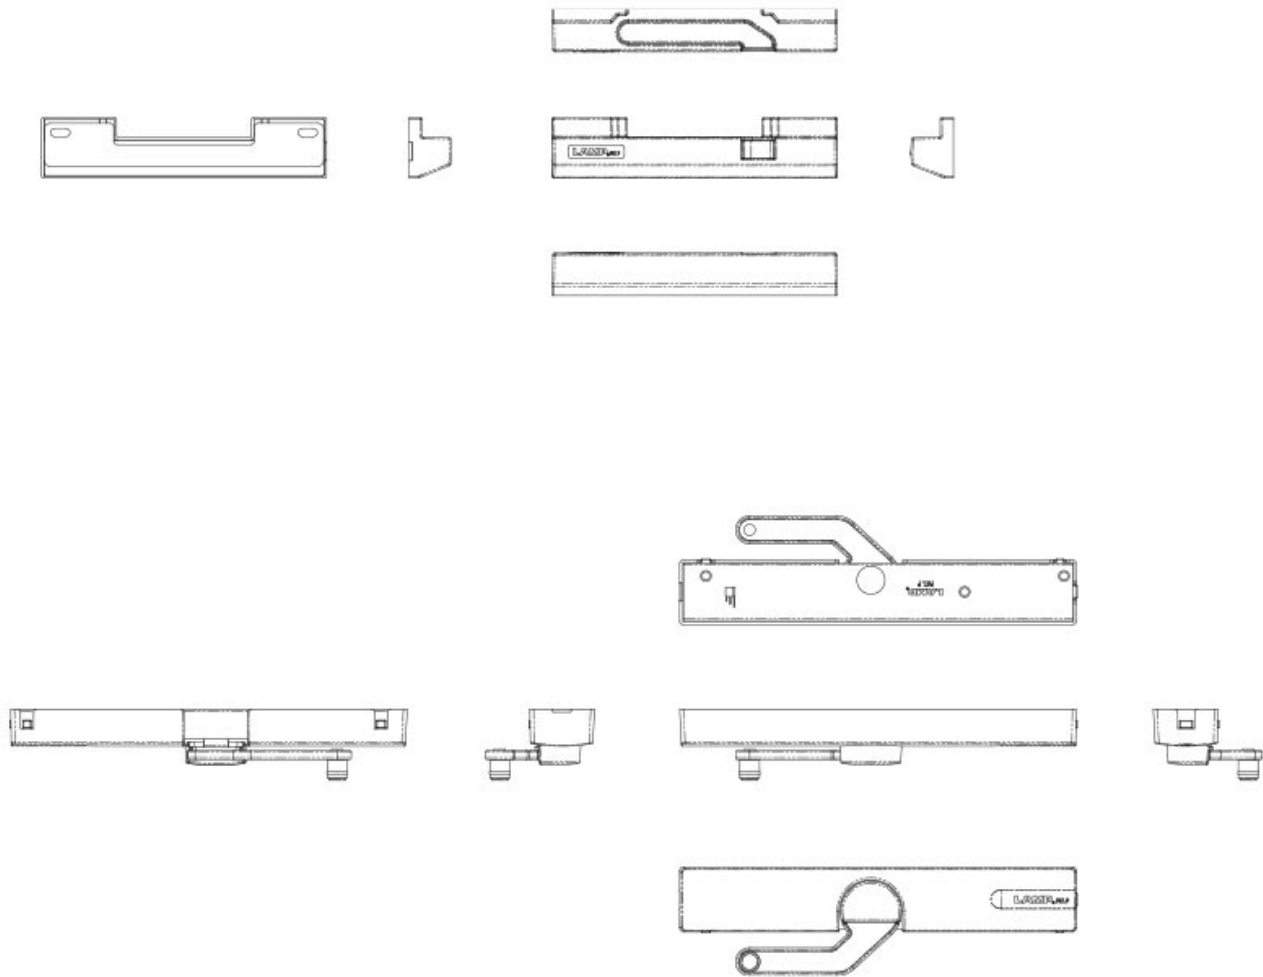

AMORTISSEUR EN APPLIQUE POUR PORTE

SUGATSUNE

<http://www.qama.fr/amortisseur-en-applique-pour-porte-p60847>

Tel : 02 43 13 49 49

Fax : 02 43 30 26 16

www.qama.fr