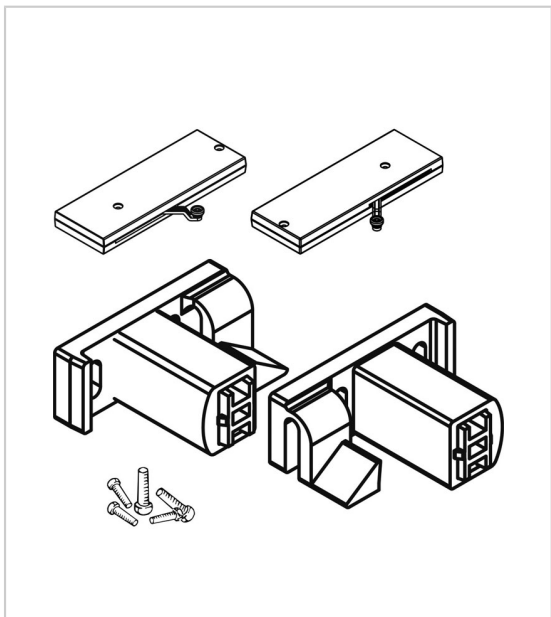

## AMORTISSEUR POUR 2 VANTAUX

HAWA

Se monte dans les armoires équipées des ferrures combino 20 et 35.

1 montage à droite et 1 montage à gauche.

Livré avec entraîneurs.

RÉFÉRENCE

UNITÉ DE VENTE

477 30910 07300