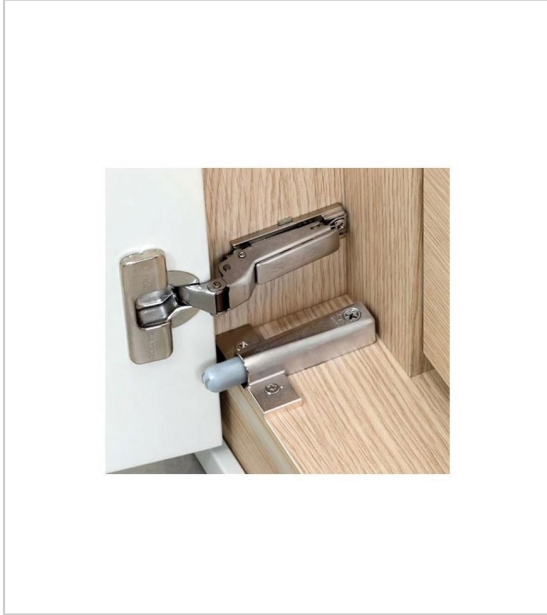

AMORTISSEUR SMOVE SALICE SANS BUTÉE

SALICE

Pour un montage porte intérieure. Pour un montage porte en applique avec charnières coudée 17. Amortisseur pour montage côté charnière. Amortisseur rétractable réglable. Pose en applique. La vis règle la course de l'amortisseur permettant d'en modifier la force. Un seul amortisseur suffit pour une porte. Décor gris aluminium. Vendu à l'unité