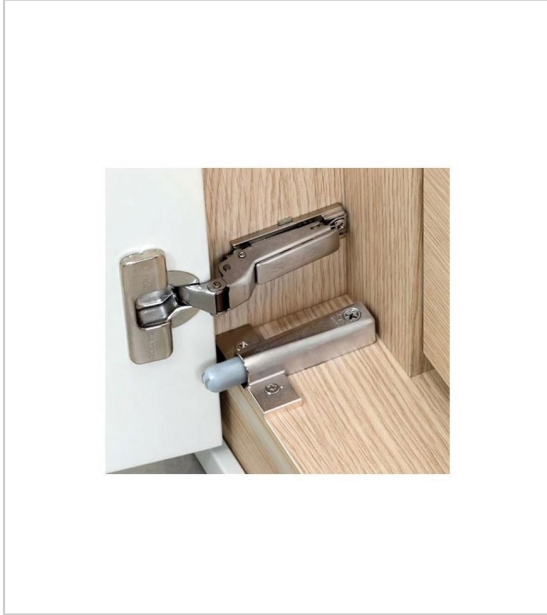

## AMORTISSEUR SMOVE SALICE SANS BUTÉE

SALICE

Pour un montage porte intérieure. Pour un montage porte en applique avec charnières coudée 17. Amortisseur pour montage côté charnière. Amortisseur rétractable réglable. Pose en applique. La vis règle la course de l'amortisseur permettant d'en modifier la force. Un seul amortisseur suffit pour une porte. Décor gris aluminium. Vendu à l'unité