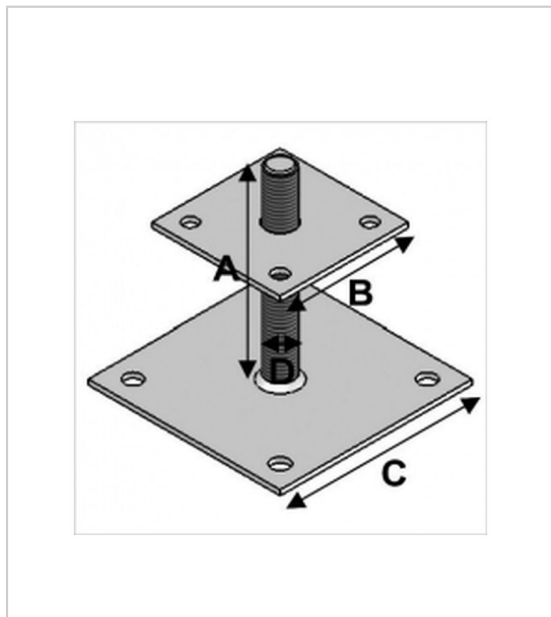

ANCRE À POTEAUX RÉGLABLE À PLATINE ET TIGE FILETÉE EU17071

ALSAFIX

- Pied de poteaux fixe avec platine réglable jusqu'à 130mm et une platine à fixer dans le béton
- Galvanisation jaune

- Longueur A : 150 mm
- Longueur B : 100 mm
- Longueur C : 150 mm
- Diamètre D : 20 mm
- Épaisseur : 4 mm
- Nombre de trous diamètre 13 mm : 4 et 4