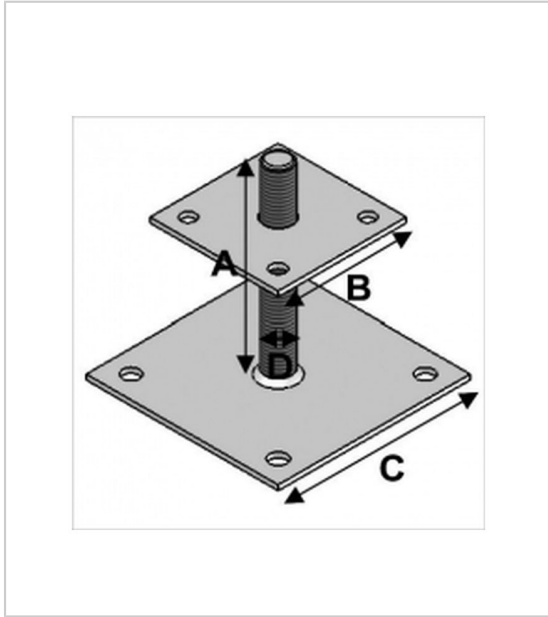

ANCRE À POTEAUX RÉGLABLE À PLATINE ET TIGE FILETÉE EU17071

ALSAFIX

- Pied de poteaux fixe avec platine réglable jusqu'à 130mm et une platine à fixer dans le béton
- Galvanisation jaune

- Longueur A : 150 mm
- Longueur B : 100 mm
- Longueur C : 150 mm
- Diamètre D : 20 mm
- Épaisseur : 4 mm
- Nombre de trous diamètre 13 mm : 4 et 4

RÉFÉRENCE

UNITÉ DE VENTE

1466092

l'unité

Tarifs valables le 22/02/2025
<http://www.qama.fr/ancre-a-poteaux-reglable-a-platine-et-tige-filetee-eu17071--p62313>

45 000 références
dont 30 000 disponibles
en stock