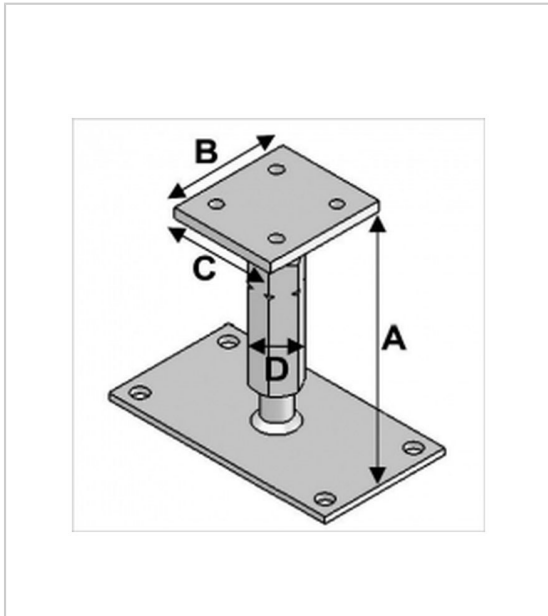

## ANCRE POTEAUX À PLATINE RÉGLABLE EN HAUTEUR TYPE PPR190

ALSAFIX

- Pied de poteau avec réglage avec une platine à fixer dans le béton
- Galvanisation à chaud (HDG)

- Longueur A : 140-220 mm
- Longueur B : 80 mm
- Longueur C : 80 mm
- Diamètre D : M20 mm
- Épaisseur : 8 mm
- Nombre de trous diamètre 11 mm : 4