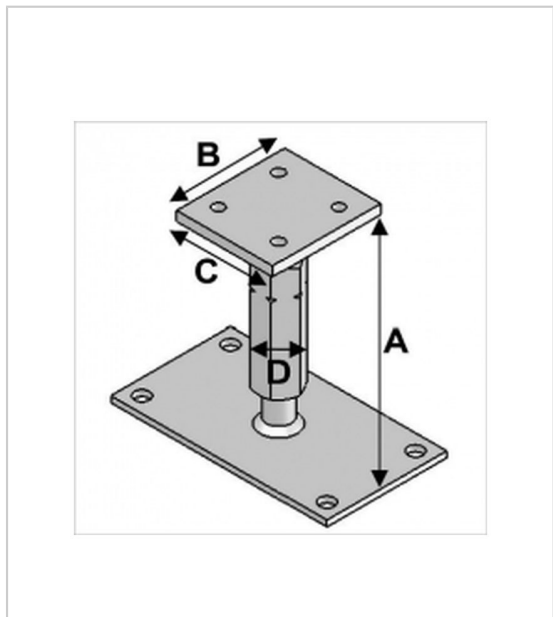

ANCRE POTEAUX À PLATINE RÉGLABLE EN HAUTEUR TYPE PPR190

ALSAFIX

- Pied de poteau avec réglage avec une platine à fixer dans le béton
- Galvanisation à chaud (HDG)

- Longueur A : 140-220 mm
- Longueur B : 80 mm
- Longueur C : 80 mm
- Diamètre D : M20 mm
- Épaisseur : 8 mm
- Nombre de trous diamètre 11 mm : 4

RÉFÉRENCE

UNITÉ DE VENTE

1466089

l'unité

Tarifs valables le 22/02/2025
<http://www.qama.fr/ancre-poteaux-a-platine-reglable-en-hauteur-type-ppr190-p62995>

45 000 références
dont 30 000 disponibles
en stock