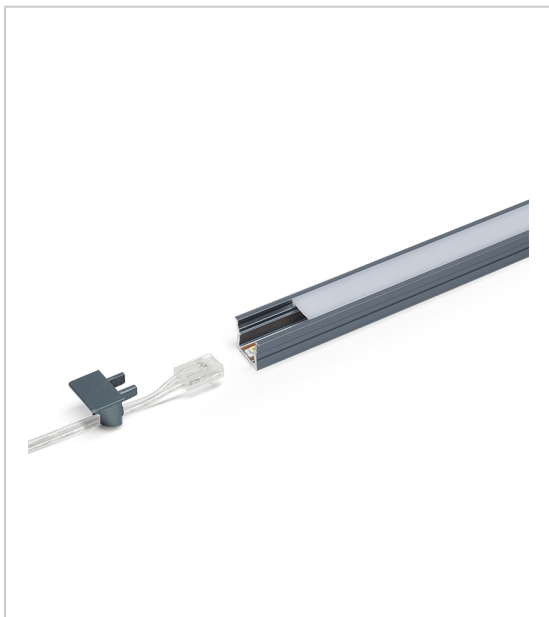

BARRE LED DUAL 2500MM

SC HERRAJES

Set embout+cable+clip 12V non inclus: ref 132 41560 01202

Profil d'éclairage tout en 1, la **solution idéale** pour un éclairage moderne et élégant.

Installation en **applique** ou **encastrée**

Sans points LED visibles, pour un rendu lumineux parfait.

Barres de **2,5 mètres** prêtes à l'emploi.

Possibilité d'obtenir du **blanc chaud** ou **blanc froid** en une seule barre. Pour changer la couleur, il suffit de clipser le câble à droite ou à gauche.

Profil recoupable à la dimension souhaitée.

Parfait pour éclairer vos **plans de travail**, **vitrines** et **armoires**, offrant une lumière homogène et élégante dans chaque recoin.

RÉFÉRENCE	PRIX HT	PRIX TTC	UNITÉ DE VENTE
132 41550 01202	109,74 €	131,69 €	l'unité

Caractéristiques :

- Alimentation : 12 V
- Epaisseur : 9 mm
- Fixation : En applique ou encastrée
- Largeur : 11 mm
- Livré avec alimentation : Non
- Longueur : 2500 mm
- Longueur recoupable : Oui
- Lumen : 1300 lm
- Nombre de LED : 150 /ml
- Température de couleur : 2700 / 4000 K
- Utilisable avec variateur : Oui