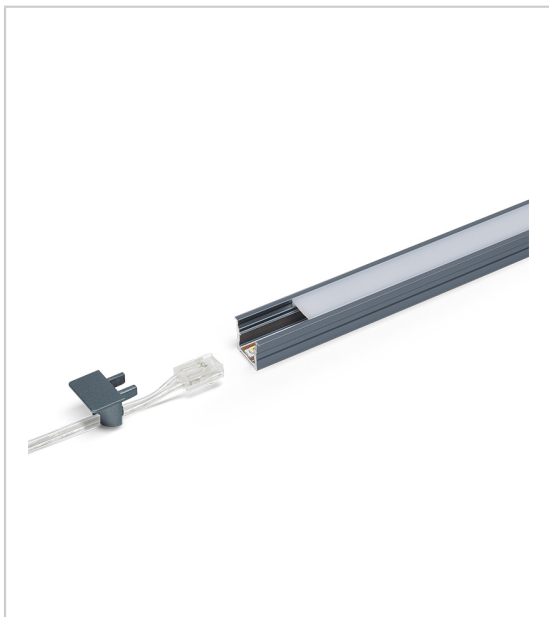

BARRE LED DUAL 2500MM

SC HERRAJES

Set embout+cable+clip 12V non inclus: ref 132 41560 01202

Profil d'éclairage tout en 1, la **solution idéale** pour un éclairage moderne et élégant.

Installation en **applique** ou **encastrée**

Sans points LED visibles, pour un rendu lumineux parfait.

Barres de **2,5 mètres** prêtes à l'emploi.

Possibilité d'obtenir du **blanc chaud** ou **blanc froid** en une seule barre. Pour changer la couleur, il suffit de clipser le câble à droite ou à gauche.

Profil recoupable à la dimension souhaitée.

Parfait pour éclairer vos **plans de travail**, **vitrines** et **armoires**, offrant une lumière homogène et élégante dans chaque recoin.

RÉFÉRENCE

UNITÉ DE VENTE

132 41550 01202

l'unité

Caractéristiques :

- Alimentation : 12 V
- Epaisseur : 9 mm
- Fixation : En applique ou encastrée
- Largeur : 11 mm
- Livré avec alimentation : Non
- Longueur : 2500 mm
- Longueur recoupable : Oui
- Lumen : 1300 lm
- Nombre de LED : 150 /ml
- Température de couleur : 2700 / 4000 K
- Utilisable avec variateur : Oui