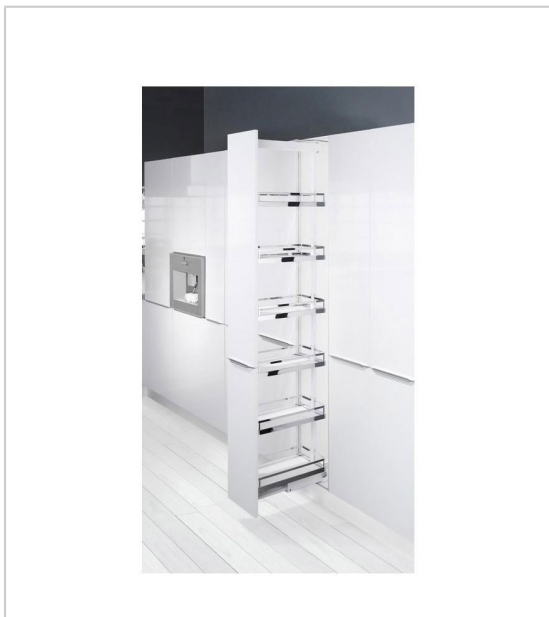

CADRE DISPENSA CLICKFIXX

KESSEBOHMER

Cadre hauteur réglable avec raidisseurs, attaches façade et système d'assemblage ClickFixx.

Livré sans coulisse ni corbeille.

Montage rapide de la ferrure grâce à l'assemblage par clip et sans outil des divers éléments.

Réglage 3D simple et rapide.

RÉFÉRENCE	HAUTEUR INTÉRIEUR DE CAISSON	UNITÉ DE VENTE
423 01060 12001	1200 / 1600	kit
423 01060 19001	1900 / 2300	kit

Caractéristiques :

- Décor : Blanc
- Pour caisson de largeur : 300 mm
- Pour caisson de profondeur mini : 500 mm
- Réglage : 3 directions