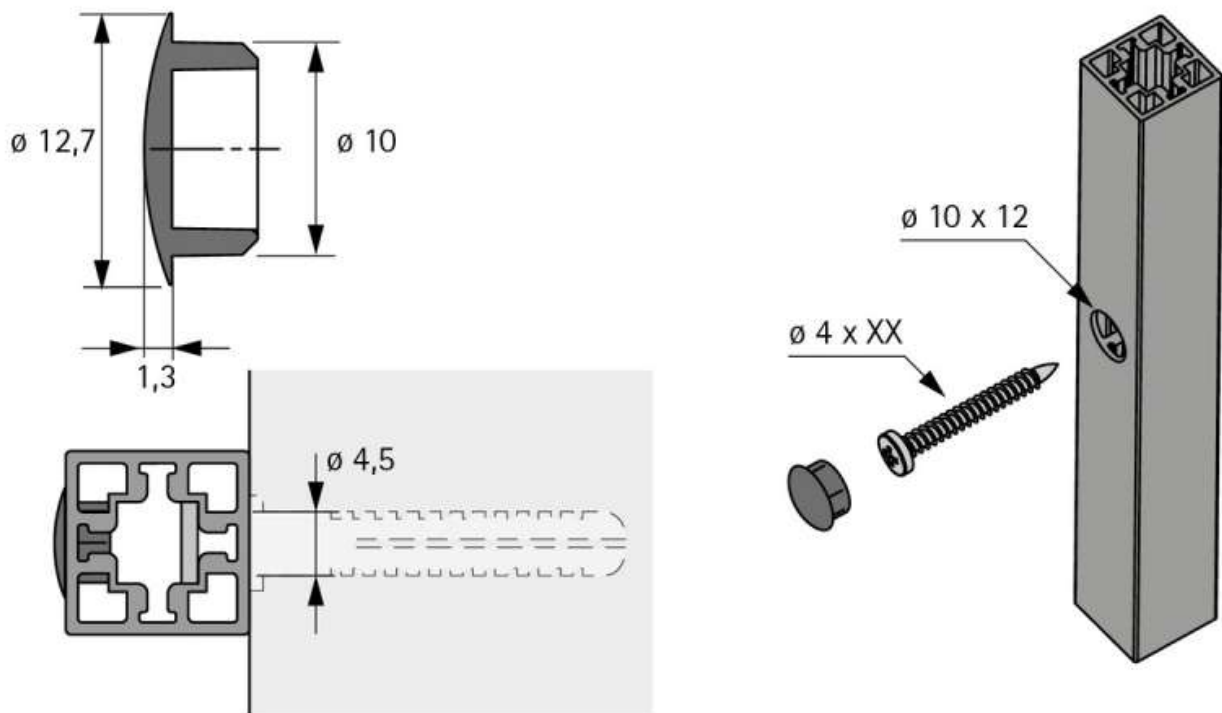

CADRO CACHE Ø 10 MM POUR FIXATION MURALE DIRECTE

HETTICH

<https://www.qama.fr/cadro-cache-o-10-mm-pour-fixation-murale-directe-p69906>

Tel : 02 43 13 49 49

Fax : 02 43 30 26 16

www.qama.fr