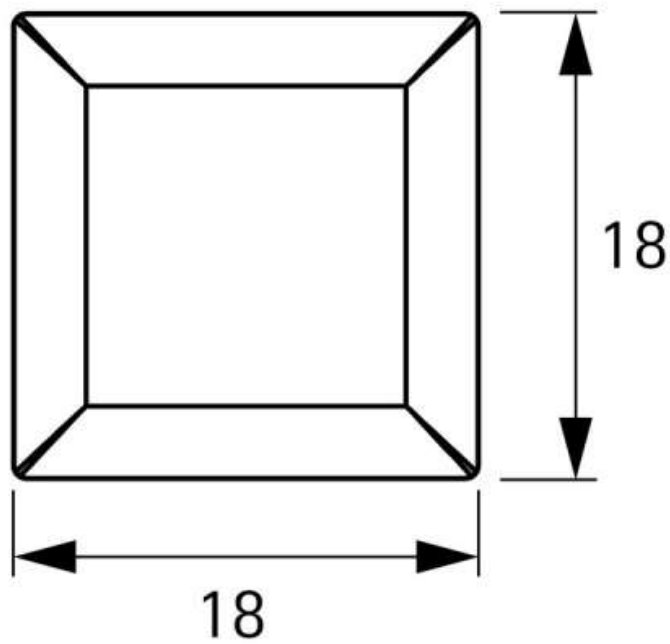

CADRO CACHE POUR PROFILÉ STANDARD

HETTICH

<https://www.qama.fr/cadro-cache-pour-profile-standard-p69876>

Tel : 02 43 13 49 49

Fax : 02 43 30 26 16

www.qama.fr