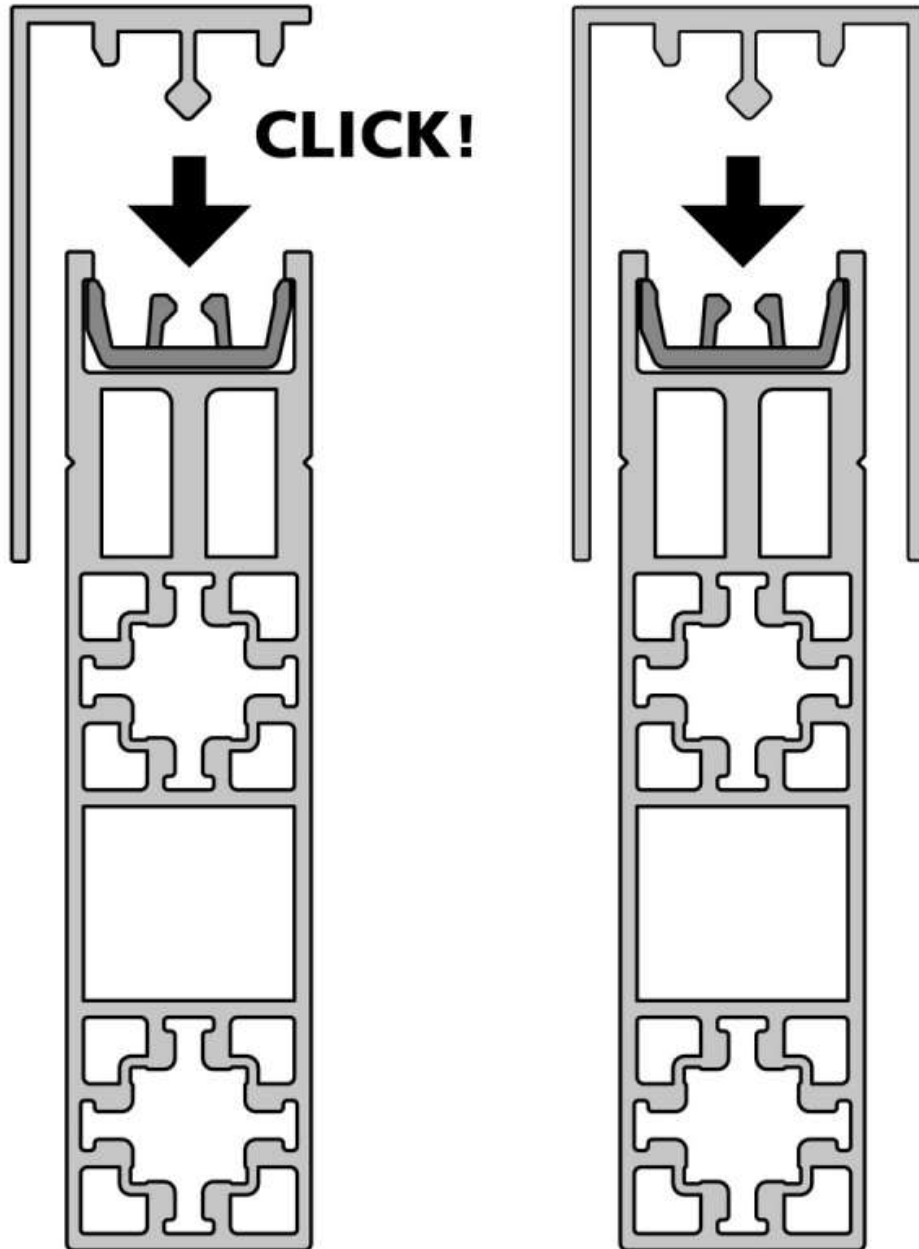

CADRO CLIP POUR PROFILÉS DE MASQUAGE AVANTECH YOU / ACTRO YOU / ACTRO 5D

HETTICH

<https://www.qama.fr/cadro-clip-pour-profiles-de-masquage-avantech-you-actro-you-actro-5d-p69885>

Tel : 02 43 13 49 49

Fax : 02 43 30 26 16