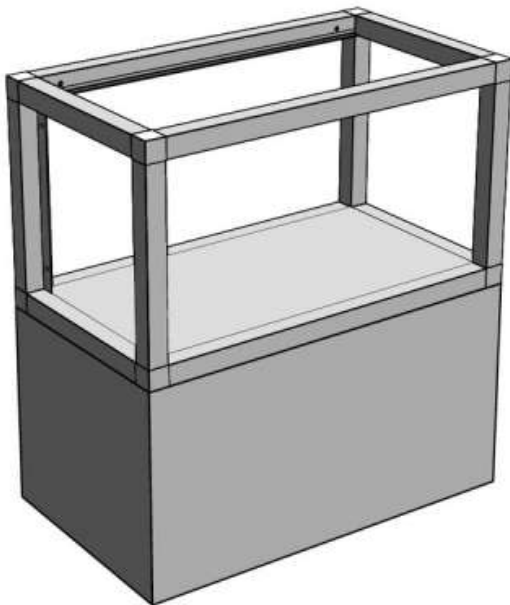

CADRO DOUILLE DE FIXATION

HETTICH

<https://www.qama.fr/cadro-douille-de-fixation-p69904>

Tel : 02 43 13 49 49

Fax : 02 43 30 26 16

www.qama.fr

CADRO DOUILLE DE FIXATION

HETTICH