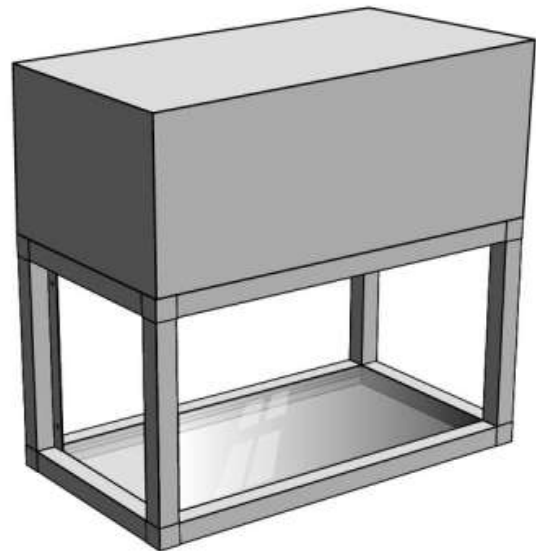

CADRO DOUILLE DE FIXATION

HETTICH

<https://www.qama.fr/cadro-douille-de-fixation-p69904>

Tel : 02 43 13 49 49

Fax : 02 43 30 26 16

www.qama.fr

CADRO DOUILLE DE FIXATION

HETTICH