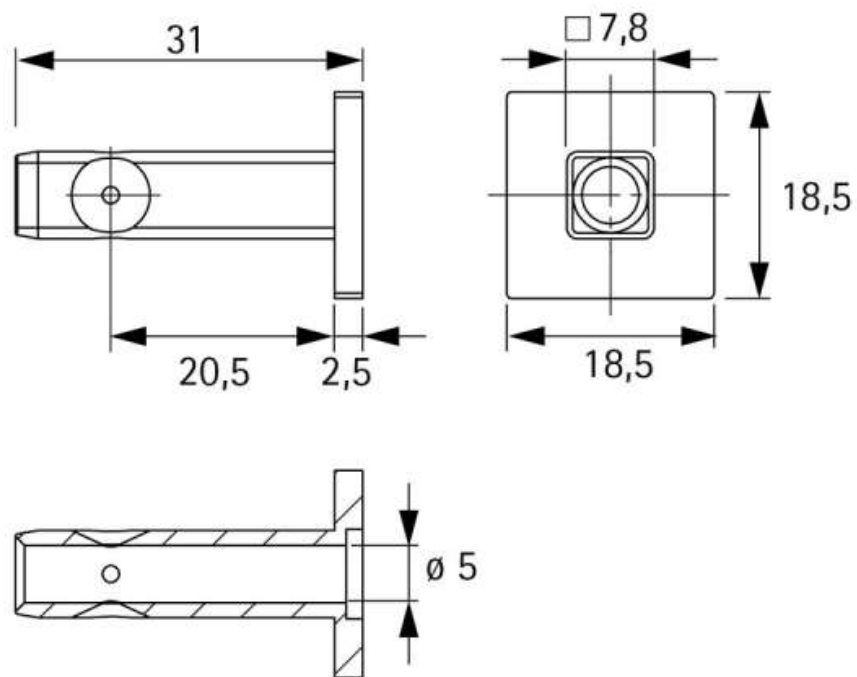

CADRO FIXATION MURALE / FIXATION AU SOL 18 X 18 MM

HETTICH

<https://www.qama.fr/cadro-fixation-murale-fixation-au-sol-18-x-18-mm-p69909>

Tel : 02 43 13 49 49

Fax : 02 43 30 26 16

www.qama.fr