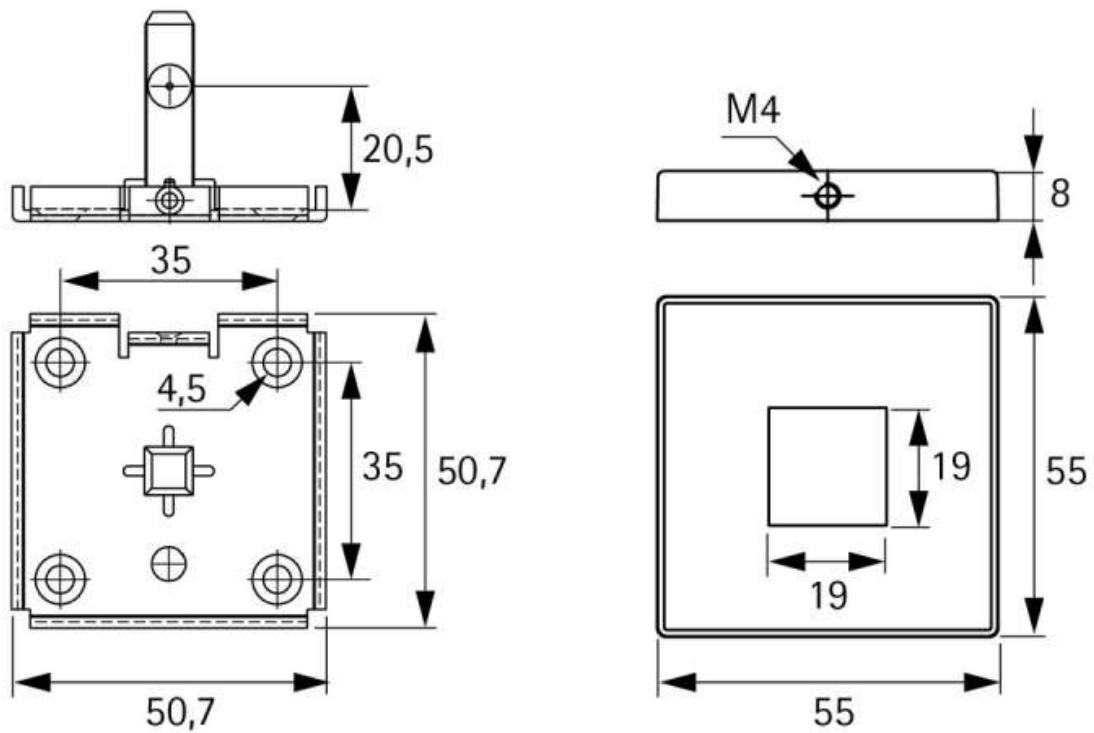

CADRO FIXATION MURALE / FIXATION AU SOL 55 X 55 MM

HETTICH

<https://www.qama.fr/cadro-fixation-murale-fixation-au-sol-55-x-55-mm-p69908>

Tel : 02 43 13 49 49

Fax : 02 43 30 26 16

www.qama.fr