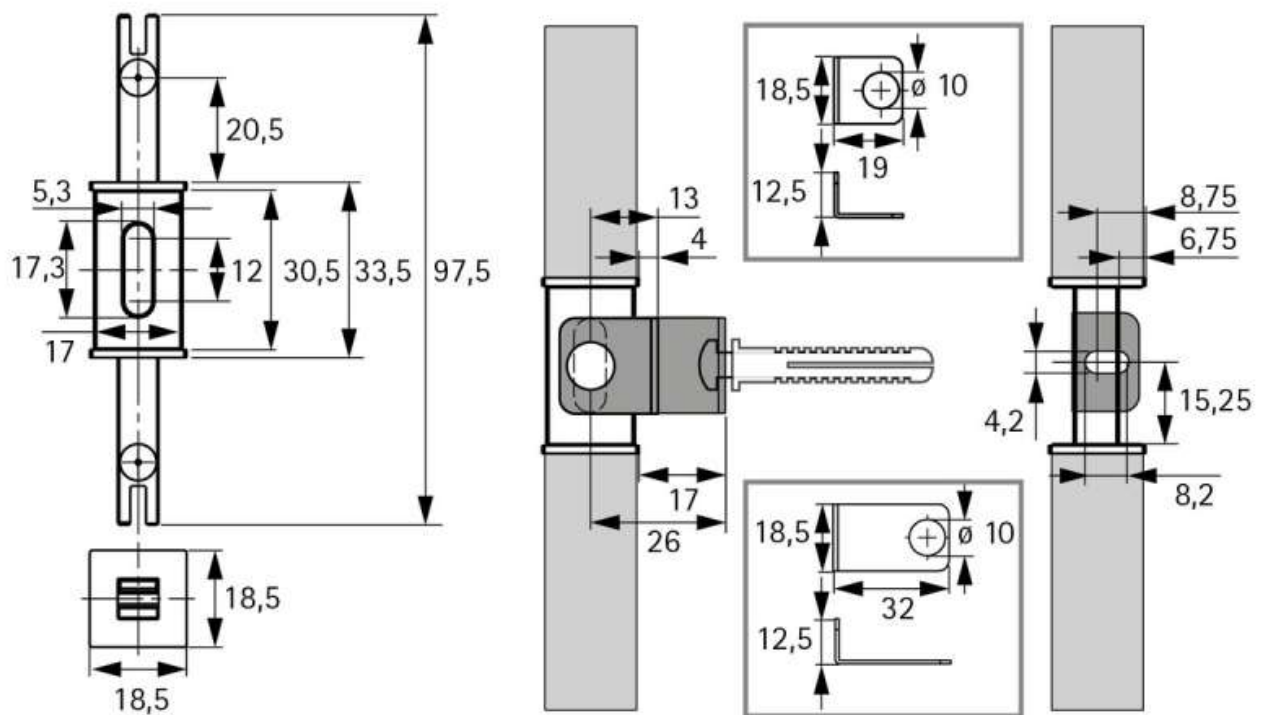

# CADRO FIXATION MURALE / FIXATION AU SOL AVEC AGRAFE

HETTICH

<https://www.qama.fr/cadro-fixation-murale-fixation-au-sol-avec-agrafe-p69907>

Tel : 02 43 13 49 49

Fax : 02 43 30 26 16

[www.qama.fr](http://www.qama.fr)