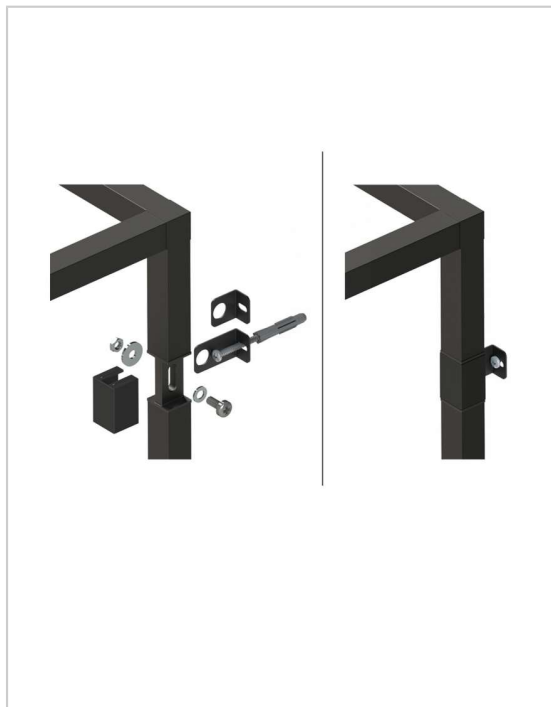

CADRO FIXATION MURALE / FIXATION AU SOL AVEC AGRAFE

HETTICH

Possibilité flexible de la fixation murale / au sol

Il est possible d'utiliser ce kit à n'importe quel endroit souhaité entre les deux profilés

Le kit contient deux équerres de fixation différentes à utiliser en fonction de la distance souhaitée par rapport au mur

Une vis de blocage Cadro est nécessaire par bras de nœud pour la fixation dans le profilé, veuillez commander séparément la réf. 9 298 859 / 9 298 860

Capacité de charge maxi 30 kg / kit

Kit composé de :

- 1 nœud d'assemblage en zamak
- 1 agrafe de recouvrement en plastique
- 1 grande équerre en acier 32 x 12,5 x 18,5 mm
- 1 petite équerre en acier 19 x 12,5 x 18,5 mm
- 1 vis à tête plate 4 x 38 mm
- 1 cheville en plastique 6 x 36 mm
- 1 vis à tête cylindrique M5 x 12 mm
- 1 écrou M5
- 2 rondelles M5