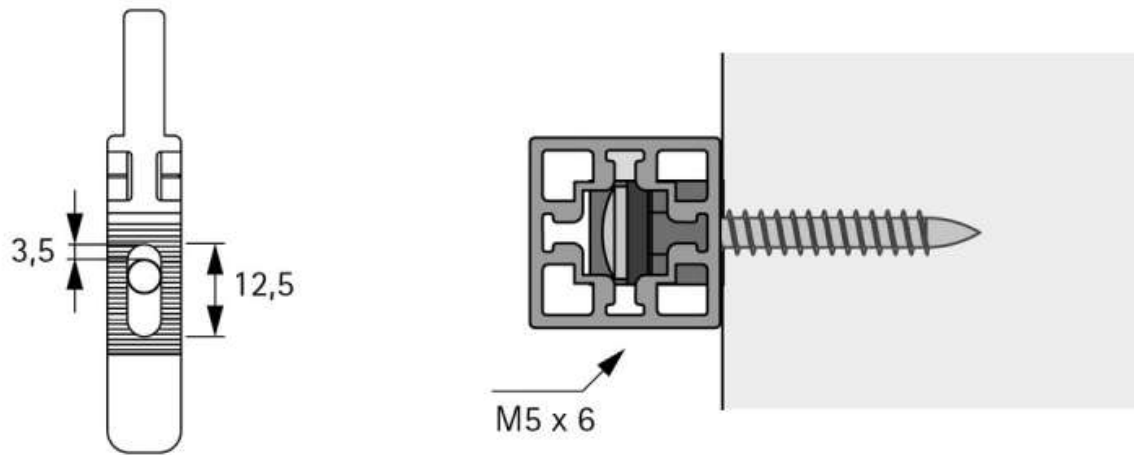

CADRO FIXATION MURALE INVISIBLE

HETTICH

<https://www.qama.fr/cadro-fixation-murale-invisible-p69905>

Tel : 02 43 13 49 49

Fax : 02 43 30 26 16

www.qama.fr

CADRO FIXATION MURALE INVISIBLE

HETTICH