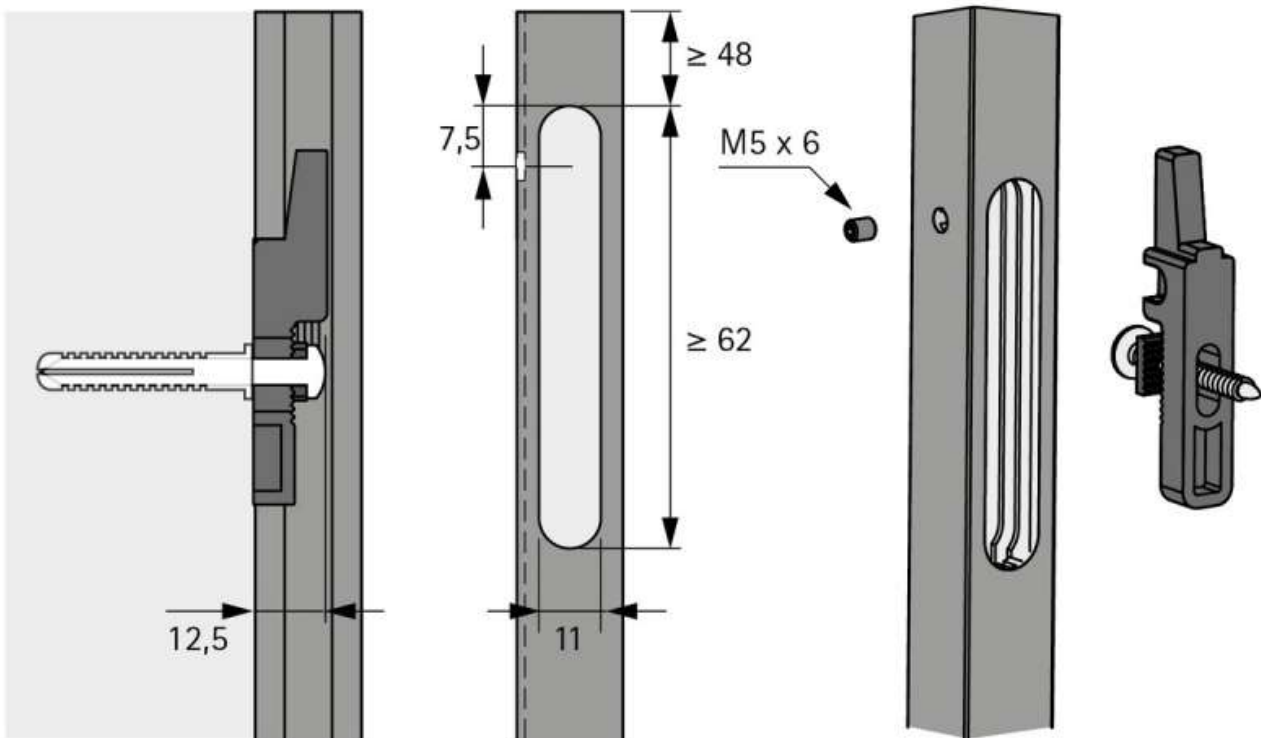

CADRO FIXATION MURALE INVISIBLE

HETTICH

<https://www.qama.fr/cadro-fixation-murale-invisible-p69905>

Tel : 02 43 13 49 49

Fax : 02 43 30 26 16

www.qama.fr

CADRO FIXATION MURALE INVISIBLE

HETTICH