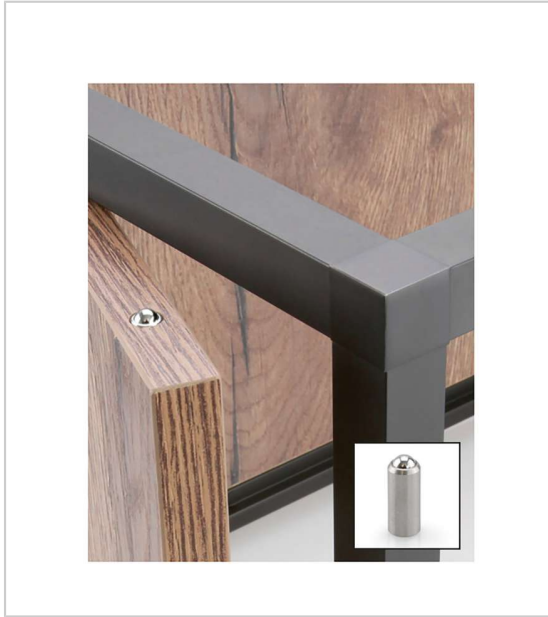

CADRO LOQUETEAUX À BILLE

HETTICH

- Pour fixer autrement les côtés ou les parois arrière
- À encastrer dans la paroi latérale / arrière
- Avec ressort métallique intégré
- Il est possible d'utiliser les trous des vis de blocage (fixation des nœuds) pour l'encliquetage dans le profilé Cadro
- **Attention: ne convient pas à des murs ou planchers portants!**

Caractéristiques :

- Longueur : 18 mm
- Matériau : Inox
- Section : Ø 8 mm

Tarifs valables le 03/09/2024
<https://www.qama.fr/cadro-loqueteaux-a-bille-p69875>

45 000 références
dont 30 000 disponibles
en stock