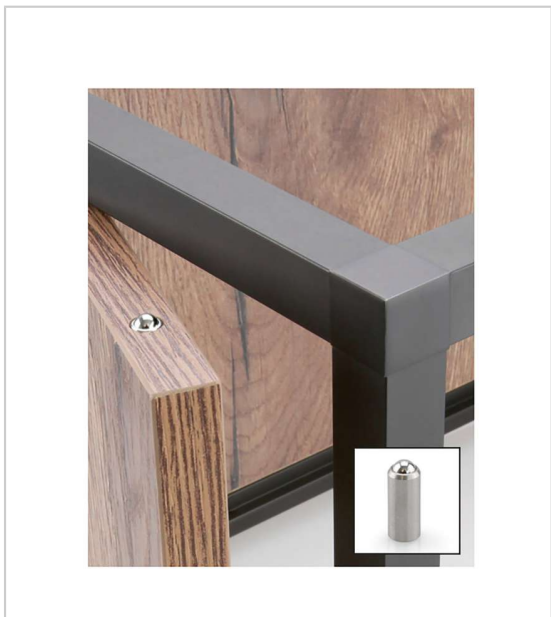

CADRO LOQUETEAUX À BILLE

HETTICH

- Pour fixer autrement les côtés ou les parois arrière
- À encastrer dans la paroi latérale / arrière
- Avec ressort métallique intégré
- Il est possible d'utiliser les trous des vis de blocage (fixation des nœuds) pour l'encliquetage dans le profilé Cadro
- **Attention: ne convient pas à des murs ou planchers portants!**

RÉFÉRENCE

UNITÉ DE VENTE

9 298 863

l'unité

Caractéristiques :

- Longueur : 18 mm
- Matériau : Inox
- Section : Ø 8 mm

Tarifs valables le 03/09/2024
<https://www.qama.fr/cadro-loqueteaux-a-bille-p69875>

45 000 références
dont 30 000 disponibles
en stock