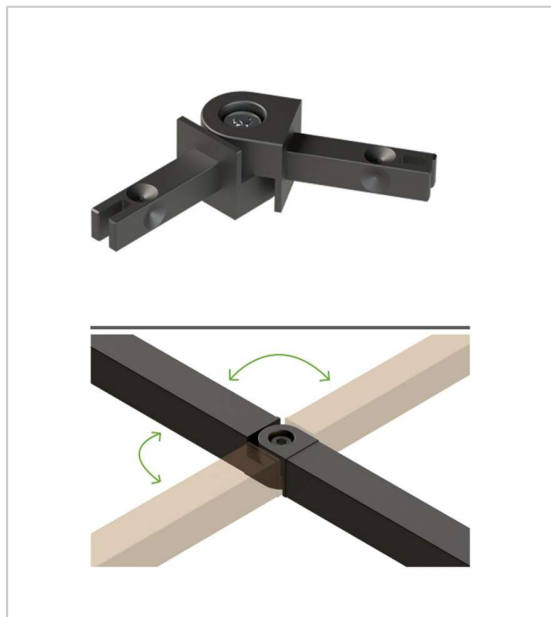

CADRO NŒUD FLEXIBLE 180°

HETTICH

Pour assembler les profilés Cadro à un angle variable jusqu'à 180 degrés

Il est possible de fixer le nœud à l'angle souhaité en utilisant la vis sans tête

Une vis de blocage Cadro est nécessaire par bras de nœud pour la fixation dans le profilé, réf.9298859/9298860, à commander séparément

Zamak

RÉFÉRENCE	DÉCOR	PRIX HT	PRIX TTC	UNITÉ DE VENTE
9 303 946	Noir mat	18,92 €	22,70 €	l'unité
9 303 947	Aspect inox	18,92 €	22,70 €	l'unité

Caractéristiques :

- Matériau : Zamak

Tarifs valables le 17/09/2024
<https://www.qama.fr/cadro-noeud-flexible-180deg-p69937>