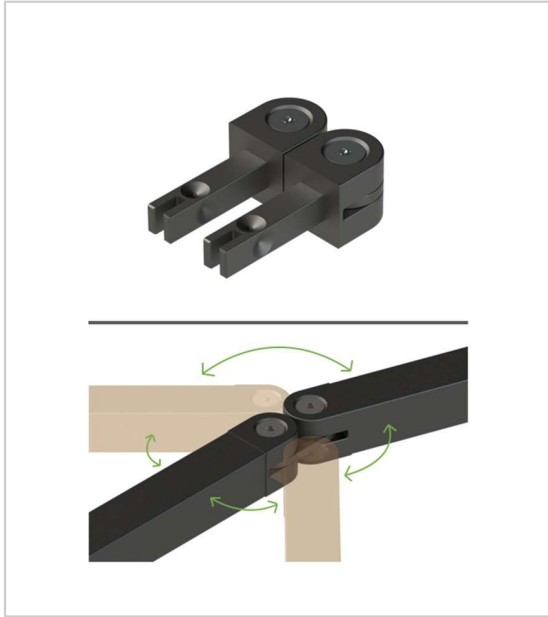

## CADRO NŒUD FLEXIBLE 360°

HETTICH

Pour assembler les profilés Cadro à un angle variable jusqu'à 360 degrés

Il est possible de fixer le nœud à l'angle souhaité en utilisant la vis sans tête

Une vis de blocage Cadro est nécessaire par bras de nœud pour la fixation dans le

profilé, réf.9298859/9298860, à commander séparément

Zamak

RÉFÉRENCE	DÉCOR	PRIX HT	PRIX TTC	UNITÉ DE VENTE
9 298 845	Noir mat	21,98 €	26,38 €	l'unité
9 298 846	Aspect inox	21,98 €	26,38 €	l'unité

### Caractéristiques :

- Matériau : Zamak

Tarifs valables le 03/09/2024  
<https://www.qama.fr/cadro-noeud-flexible-360deg-p69940>

45 000 références  
dont 30 000 disponibles  
en stock

Livraison offerte  
dès 79€ HT d'achat