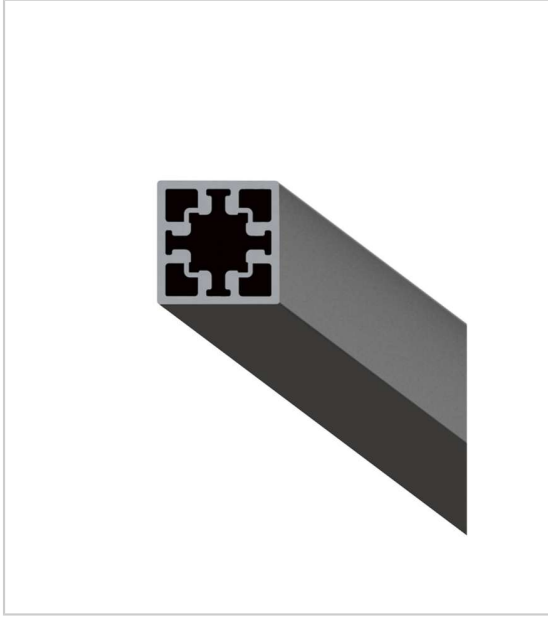

## CADRO PROFILÉ DE BASE

HETTICH

Profil aluminium en tube carré pour la conception de structures étagères diverses.

La liaison entre les différents profils se fait à l'aide de pièces de jonction et connecteurs à plusieurs voies.

RÉFÉRENCE	DÉCOR	LONGUEUR	PRIX HT	PRIX TTC	UNITÉ DE VENTE
9 298 780	Noir mat	3000	50,52 €	60,62 €	l'unité
9 298 791	Aspect inox	3000	50,52 €	60,62 €	l'unité

### Caractéristiques :

- Matériau : Aluminium
- Section : 18 x 18 mm

Tarifs valables le 03/09/2024  
<https://www.qama.fr/cadro-p69870>

45 000 références  
dont 30 000 disponibles  
en stock

Livraison offerte  
dès 79€ HT d'achat