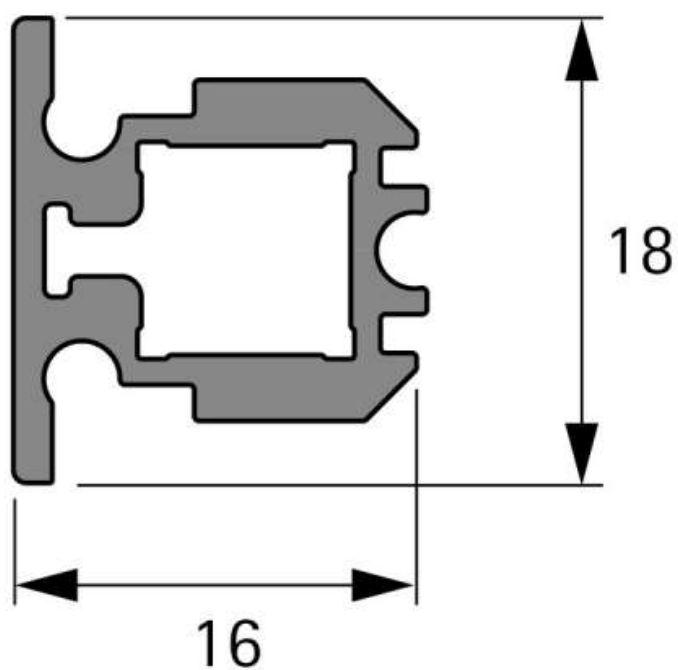

CADRO PROFILÉ CENTRAL, VERRE

HETTICH

<https://www.qama.fr/cadro-profile-central-verre-p69926>

Tel : 02 43 13 49 49

Fax : 02 43 30 26 16

www.qama.fr