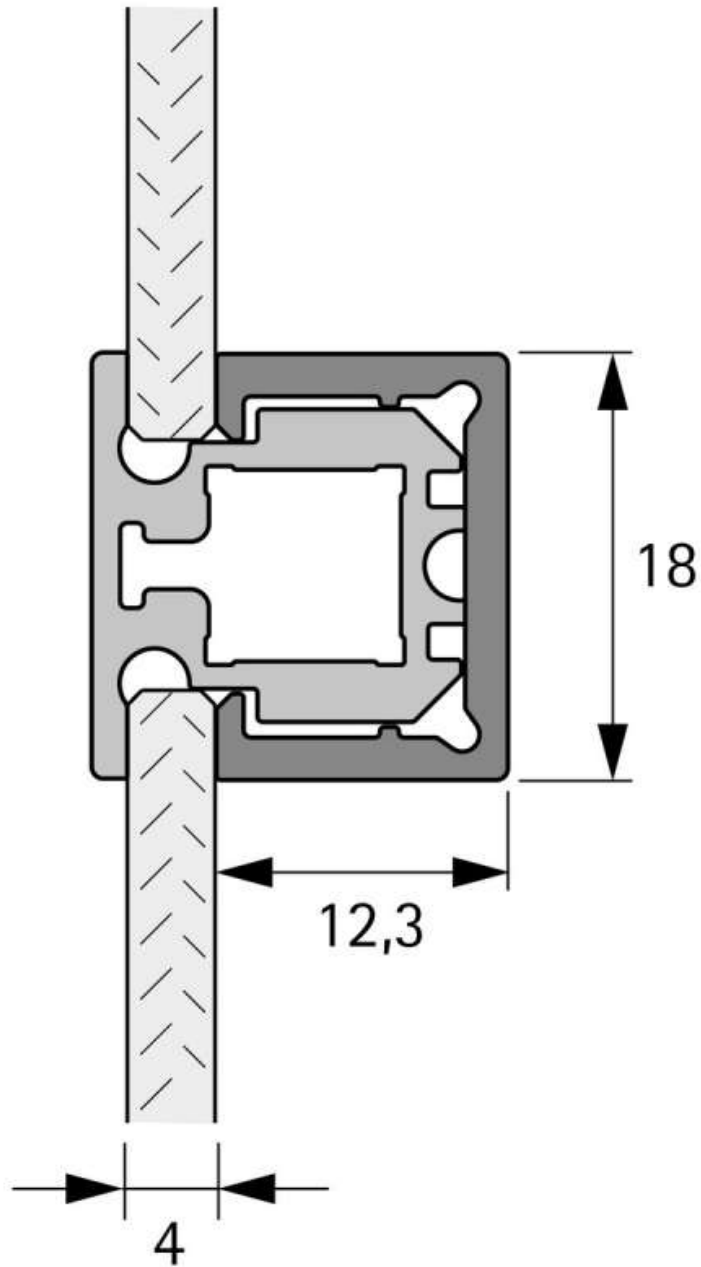

CADRO PROFILÉ CENTRAL, VERRE

HETTICH

<https://www.qama.fr/cadro-profile-central-verre-p69927>

Tel : 02 43 13 49 49

Fax : 02 43 30 26 16

www.qama.fr