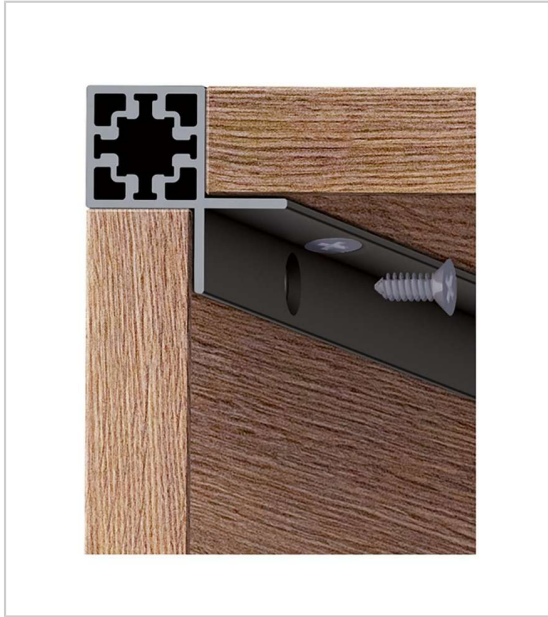

## CADRO PROFILÉ D'ANGLE À VISSER

HETTICH

Pour visser les panneaux de 16 mm.

RÉFÉRENCE	DÉCOR	PRIX HT	PRIX TTC	UNITÉ DE VENTE
9 303 886	Noir mat	80,31 €	96,37 €	l'unité
9 303 911	Aspect inox	80,31 €	96,37 €	l'unité

### Caractéristiques :

- Longueur : 3000 mm
- Matériau : Aluminium
- Section : 18 x 18 mm

Tarifs valables le 03/09/2024  
<https://www.qama.fr/cadro-profile-d-angle-a-visser-p69874>

45 000 références  
dont 30 000 disponibles  
en stock