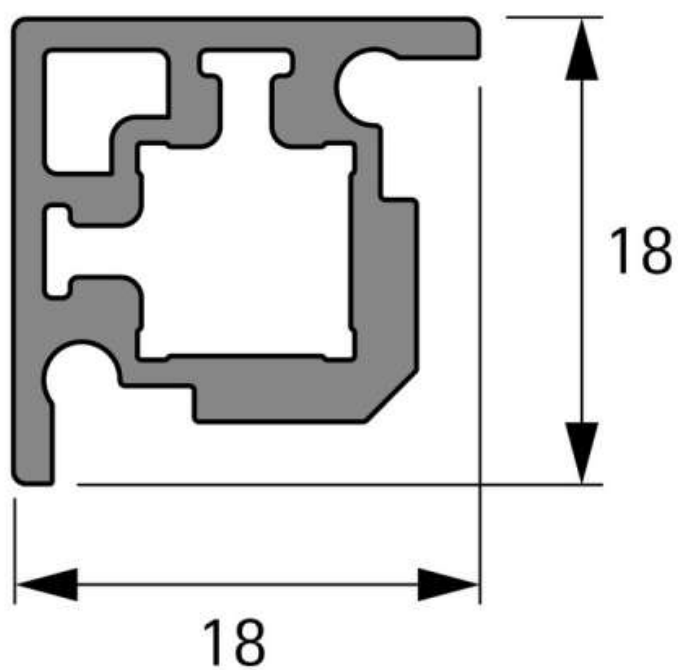

CADRO PROFILÉ D'ANGLE, VERRE

HETTICH

<https://www.qama.fr/cadro-profile-d-angle-verre-p69920>

Tel : 02 43 13 49 49

Fax : 02 43 30 26 16

www.qama.fr