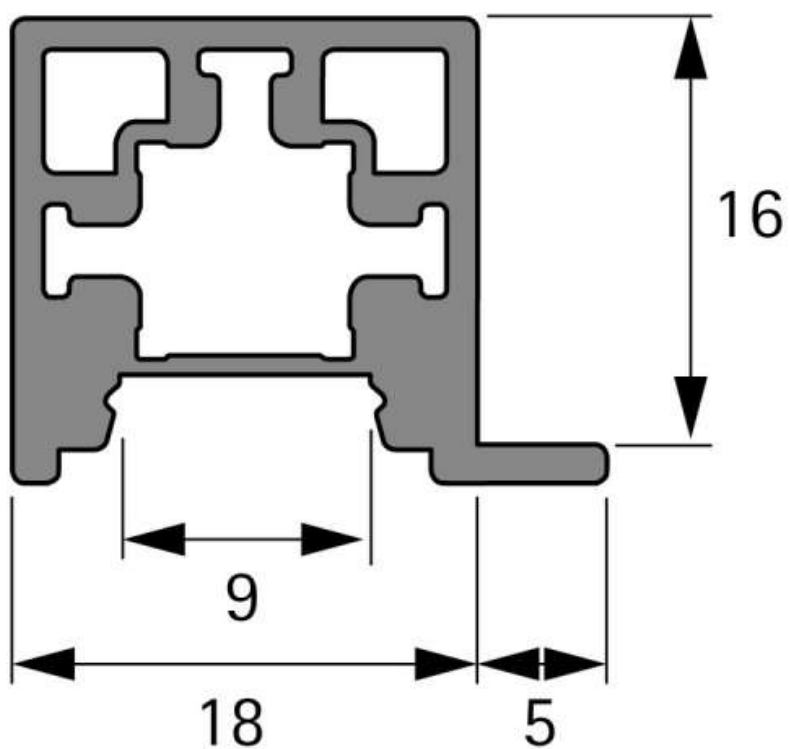

# CADRO PROFILÉ D'ÉCLAIRAGE : FOND

HETTICH

<https://www.qama.fr/cadro-profile-d-eclairage-fond-p69913>

Tel : 02 43 13 49 49

Fax : 02 43 30 26 16

[www.qama.fr](http://www.qama.fr)