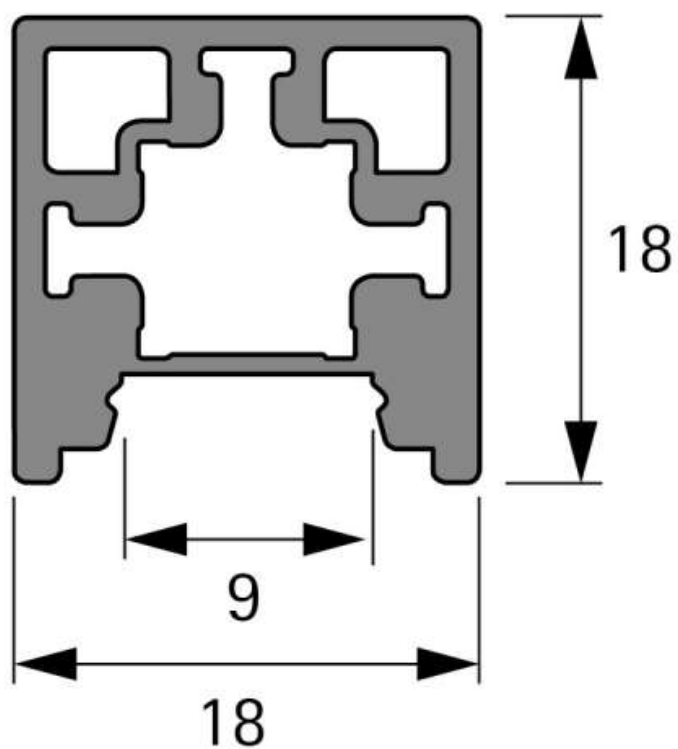

CADRO PROFILÉ D'ÉCLAIRAGE BASE

HETTICH

<https://www.qama.fr/cadro-profile-d-eclairage-p69912>

Tel : 02 43 13 49 49

Fax : 02 43 30 26 16

www.qama.fr