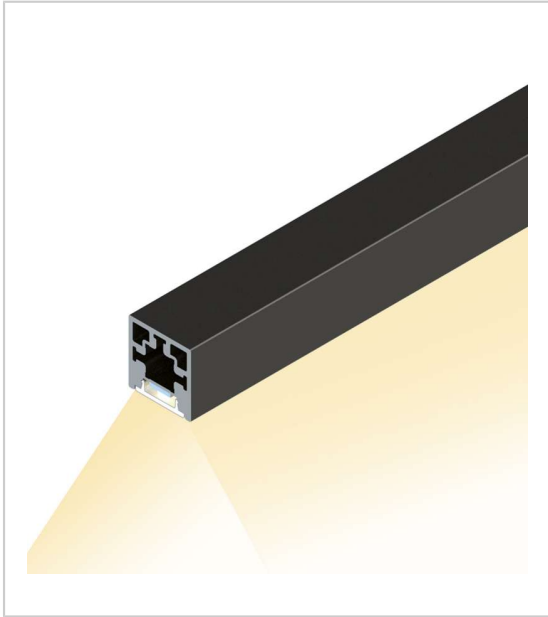

CADRO PROFILÉ D'ÉCLAIRAGE BASE

HETTICH

Profilé de base pour effets lumineux, utilisable par ex. comme renfort vertical dans les étagères

Compatible avec l'utilisation de bandes LED courantes dans le commerce d'une largeur maximale de 6mm

Profilé de diffusion de masquage à commander séparément

Longueur 3000 mm, peut être coupé à la longueur souhaitée

RÉFÉRENCE	DÉCOR	PRIX HT	PRIX TTC	UNITÉ DE VENTE
9 298 812	Noir mat	73,90 €	88,68 €	l'unité
9 298 813	Aspect inox	73,90 €	88,68 €	l'unité

Caractéristiques :

- Longueur : 3000 mm
- Matériau : Aluminium
- Section : 18 x 18 mm

Tarifs valables le 03/09/2024
<https://www.qama.fr/cadro-profile-d-eclairage-p69912>

45 000 références
dont 30 000 disponibles
en stock