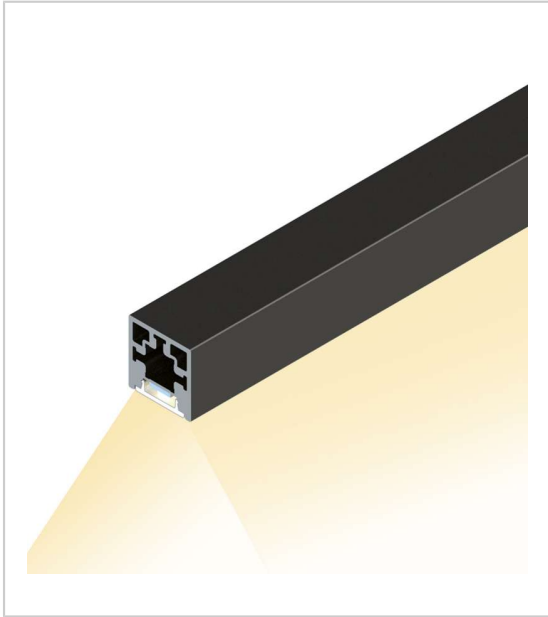

CADRO PROFILÉ D'ÉCLAIRAGE BASE

HETTICH

Profilé de base pour effets lumineux, utilisable par ex. comme renfort vertical dans les étagères

Compatible avec l'utilisation de bandes LED courantes dans le commerce d'une largeur maximale de 6mm

Profilé de diffusion de masquage à commander séparément

Longueur 3000 mm, peut être coupé à la longueur souhaitée

RÉFÉRENCE	DÉCOR	UNITÉ DE VENTE
9 298 812	Noir mat	l'unité
9 298 813	Aspect inox	l'unité

Caractéristiques :

- Longueur : 3000 mm
- Matériau : Aluminium
- Section : 18 x 18 mm

Tarifs valables le 03/09/2024
<https://www.qama.fr/cadro-profile-d-eclairage-p69912>

45 000 références
dont 30 000 disponibles
en stock