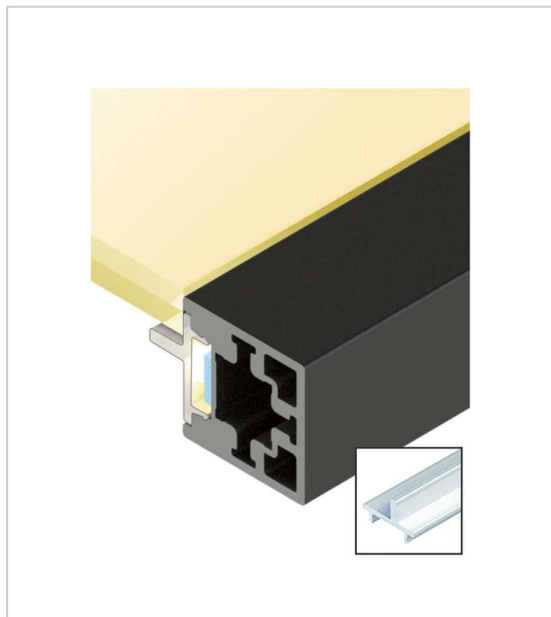

CADRO PROFILÉ DE DIFFUSION AVEC TRAVERSE TRANSLUCIDE

HETTICH

Pour poser les étagères en verre ou en plexiglas de 6 mm

Combinées avec des bandes LED, les étagères sont éclairées de manière accentuée à travers le profilé de diffusion

À clipser sur le profilé lumineux de base, réf. 9 298 812 / 9 298 813

Longueur 3000 mm, peut être coupé à la longueur souhaitée

Plastique translucide

RÉFÉRENCE

PRIX HT

PRIX TTC

UNITÉ DE VENTE

9 298 820

16,80 €

20,16 €

l'unité

Caractéristiques :

- Décor : Translucide
- Longueur : 3000 mm
- Matériau : Plastique

Tarifs valables le 03/09/2024
<https://www.qama.fr/cadro-profile-de-diffusion-avec-traverse-translucide-p69915>