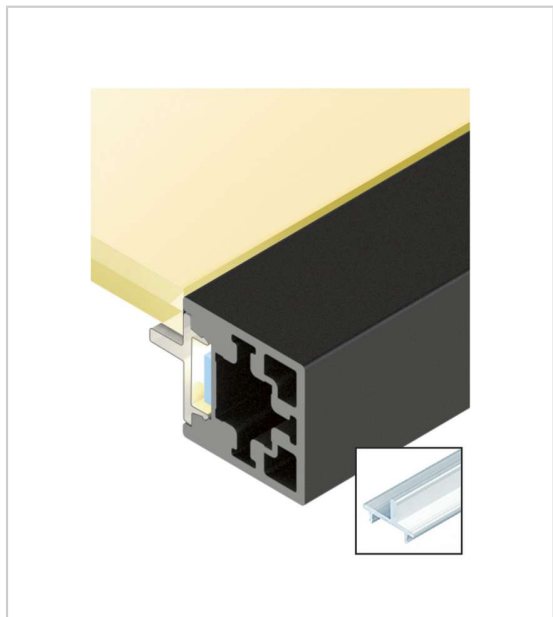

CADRO PROFILÉ DE DIFFUSION AVEC TRAVERSE TRANSLUCIDE

HETTICH

Pour poser les étagères en verre ou en plexiglas de 6 mm

Combinées avec des bandes LED, les étagères sont éclairées de manière accentuée à travers le profilé de diffusion

À clipser sur le profilé lumineux de base, réf. 9 298 812 / 9 298 813

Longueur 3000 mm, peut être coupé à la longueur souhaitée

Plastique translucide

RÉFÉRENCE

UNITÉ DE VENTE

9 298 820

l'unité

Caractéristiques :

- Décor : Translucide
- Longueur : 3000 mm
- Matériau : Plastique

Tarifs valables le 03/09/2024
<https://www.qama.fr/cadro-profile-de-diffusion-avec-traverse-translucide-p69915>

45 000 références
dont 30 000 disponibles
en stock