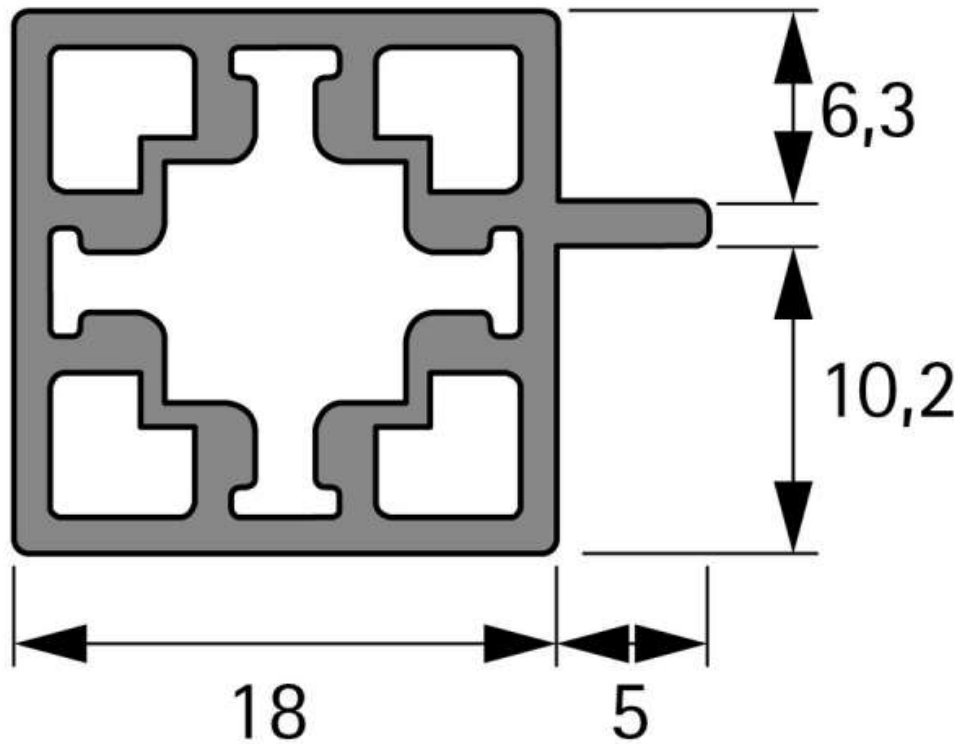

# CADRO PROFILÉ DE PANNEAU EN VERRE / PROFILÉ LATÉRAL / PROFILÉ INFÉRIEUR AVEC RAINURE

HETTICH

<https://www.qama.fr/cadro-profile-de-panneau-en-verre-profile-lateral-profile-inferieur-avec-rainure-p69873>