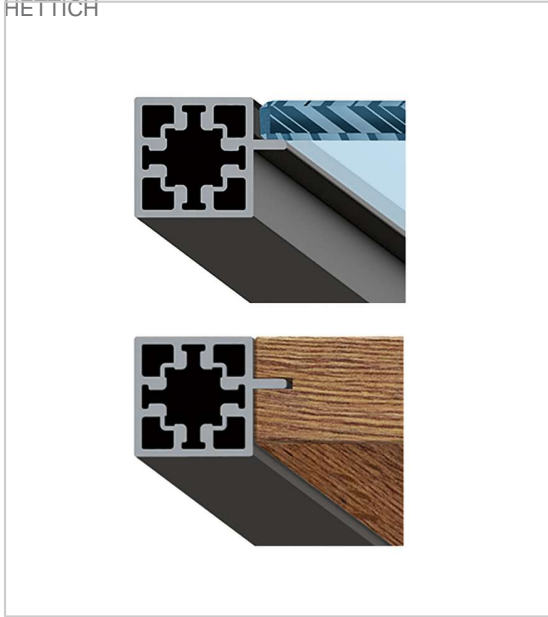

CADRO PROFILÉ DE PANNEAU EN VERRE / PROFILÉ LATÉRAL / PROFILÉ INFÉRIEUR AVEC RAINURE

HETTICH

Pour poser des étagères en verre de 6mm ou pour le montage d'étagères en bois de 16mm avec rainure

RÉFÉRENCE	DÉCOR	PRIX HT	PRIX TTC	UNITÉ DE VENTE
9 298 794	Noir mat	53,06 €	63,67 €	l'unité
9 298 795	Aspect inox	53,06 €	63,67 €	l'unité

Caractéristiques :

- Longueur : 3000 mm
- Matériau : Aluminium
- Section : 18 x 18 mm

Tarifs valables le 03/09/2024

<https://www.qama.fr/cadro-profile-de-panneau-en-verre-profile-lateral-profile-inferieur-avec-rainure-p69873>