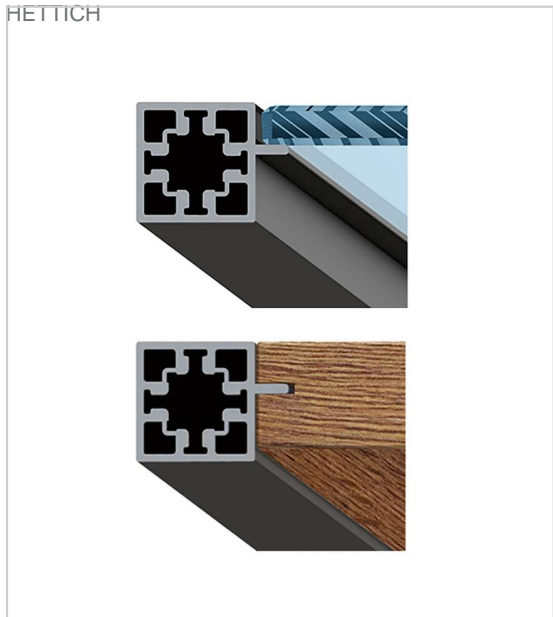

CADRO PROFILÉ DE PANNEAU EN VERRE / PROFILÉ LATÉRAL / PROFILÉ INFÉRIEUR AVEC RAINURE

HETTICH

Pour poser des étagères en verre de 6mm ou pour le montage d'étagères en bois de 16mm avec rainure

RÉFÉRENCE	DÉCOR	UNITÉ DE VENTE
9 298 794	Noir mat	l'unité
9 298 795	Aspect inox	l'unité

Caractéristiques :

- Longueur : 3000 mm
- Matériau : Aluminium
- Section : 18 x 18 mm

Tarifs valables le 03/09/2024

<https://www.qama.fr/cadro-profile-de-panneau-en-verre-profile-lateral-profile-inferieur-avec-rainure-p69873>