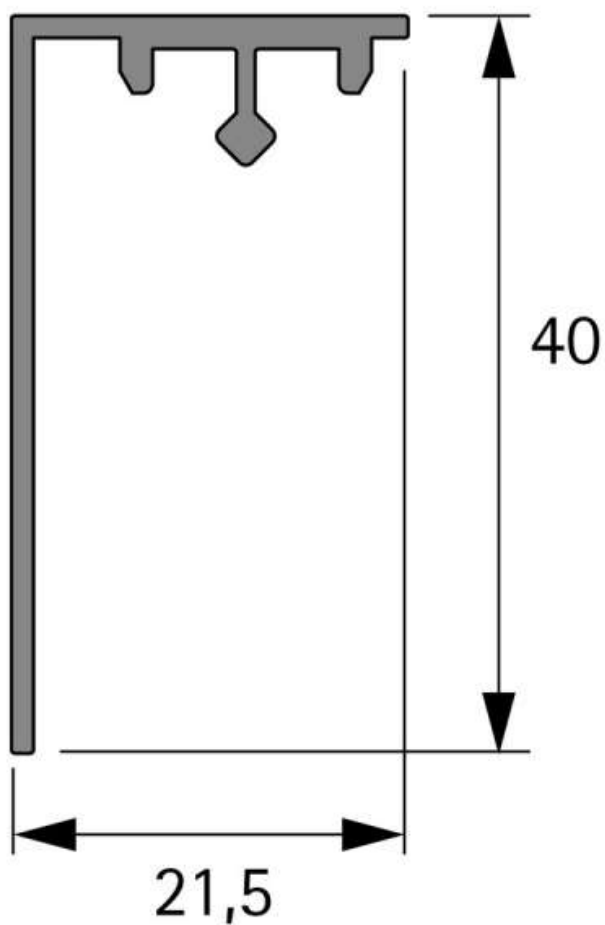

CADRO PROFILÉ EN L AVANTECH YOU / ACTRO YOU / ACTRO 5D

HETTICH

<https://www.qama.fr/cadro-profile-en-l-avantech-you-actro-you-actro-5d-p69883>

Tel : 02 43 13 49 49

Fax : 02 43 30 26 16

www.qama.fr