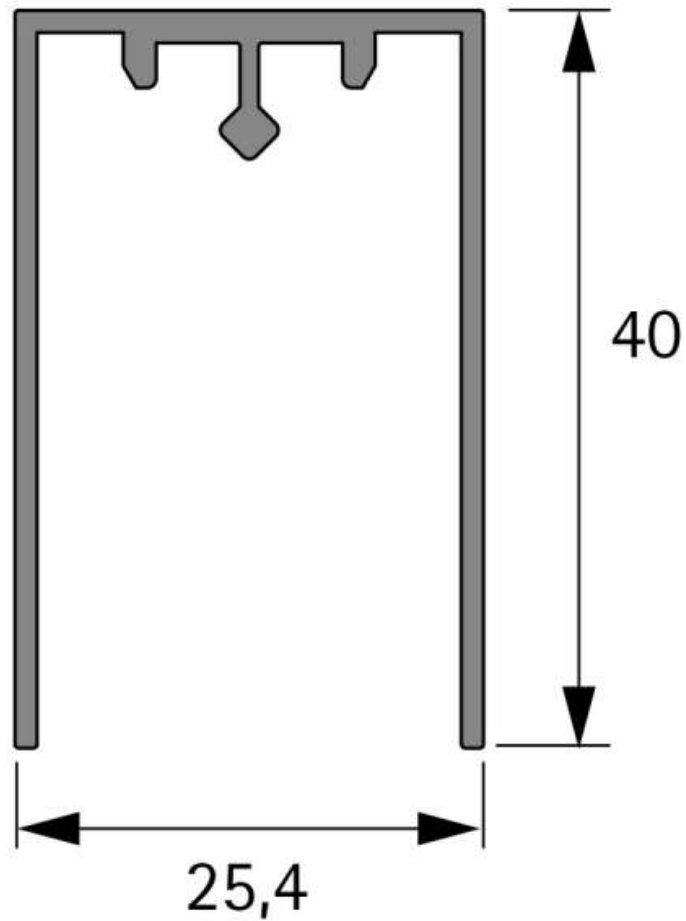

# CADRO PROFILÉ EN U AVANTECH YOU / ACTRO YOU / ACTRO 5D

HETTICH

<https://www.qama.fr/cadro-profile-en-u-avantech-you-actro-you-actro-5d-p69884>

Tel : 02 43 13 49 49

Fax : 02 43 30 26 16

[www.qama.fr](http://www.qama.fr)