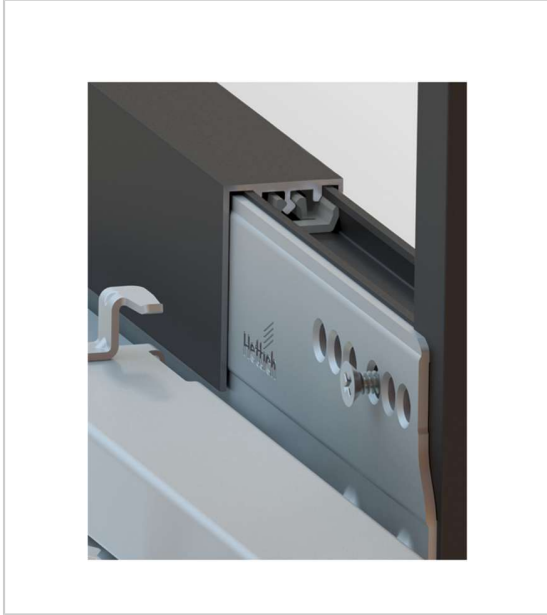

CADRO PROFILÉ EN U AVANTECH YOU / ACTRO YOU / ACTRO 5D

HETTICH

Profilé en U pour masquer des deux côtés la coulisse ActroYOU / Actro5D

Le profilé de masquage est fixé sur le profilé du tiroir réf. 9 298 806/ 9 298 807

Clip pour monter le profilé de masquage, réf. 9 304 915, à commander séparément

Longueur 3000 mm, peut être coupé à la longueur souhaitée

RÉFÉRENCE	DÉCOR	PRIX HT	PRIX TTC	UNITÉ DE VENTE
9 298 810	Noir mat	61,60 €	73,92 €	l'unité
9 298 811	Aspect inox	61,60 €	73,92 €	l'unité

Caractéristiques :

- Longueur : 3000 mm
- Matériau : Aluminium
- Section : 25.4 x 40 mm

Tarifs valables le 03/09/2024
<https://www.qama.fr/cadro-profile-en-u-avantech-you-actro-you-actro-5d-p69884>

45 000 références
dont 30 000 disponibles
en stock