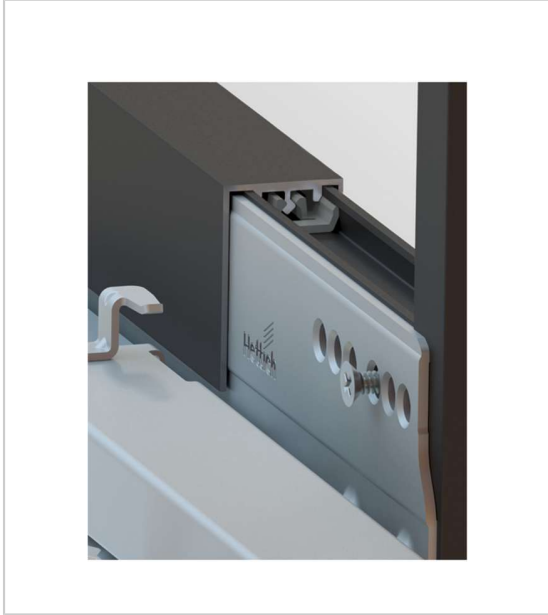

CADRO PROFILÉ EN U AVANTECH YOU / ACTRO YOU / ACTRO 5D

HETTICH

Profilé en U pour masquer des deux côtés la coulisse ActroYOU / Actro5D

Le profilé de masquage est fixé sur le profilé du tiroir réf. 9 298 806/ 9 298 807

Clip pour monter le profilé de masquage, réf. 9 304 915, à commander séparément

Longueur 3000 mm, peut être coupé à la longueur souhaitée

RÉFÉRENCE	DÉCOR	UNITÉ DE VENTE
9 298 810	Noir mat	l'unité
9 298 811	Aspect inox	l'unité

Caractéristiques :

- Longueur : 3000 mm
- Matériau : Aluminium
- Section : 25.4 x 40 mm

Tarifs valables le 03/09/2024
<https://www.qama.fr/cadro-profile-en-u-avantech-you-actro-you-actro-5d-p69884>

45 000 références
dont 30 000 disponibles
en stock