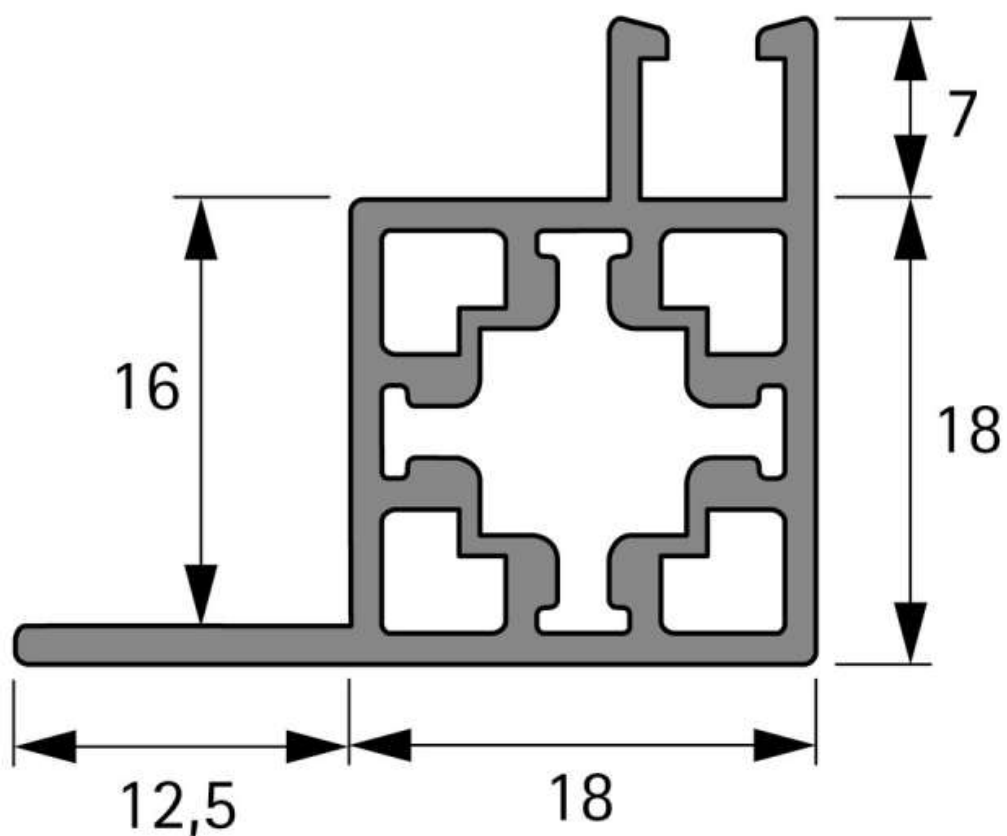

# CADRO PROFILÉ POUR PORTE COULISSANTE EN APPLIQUE : PARTIE BASSE

HETTICH

<https://www.qama.fr/cadro-profile-pour-porte-coulissante-en-applique-partie-basse-p69881>

Tel : 02 43 13 49 49

Fax : 02 43 30 26 16