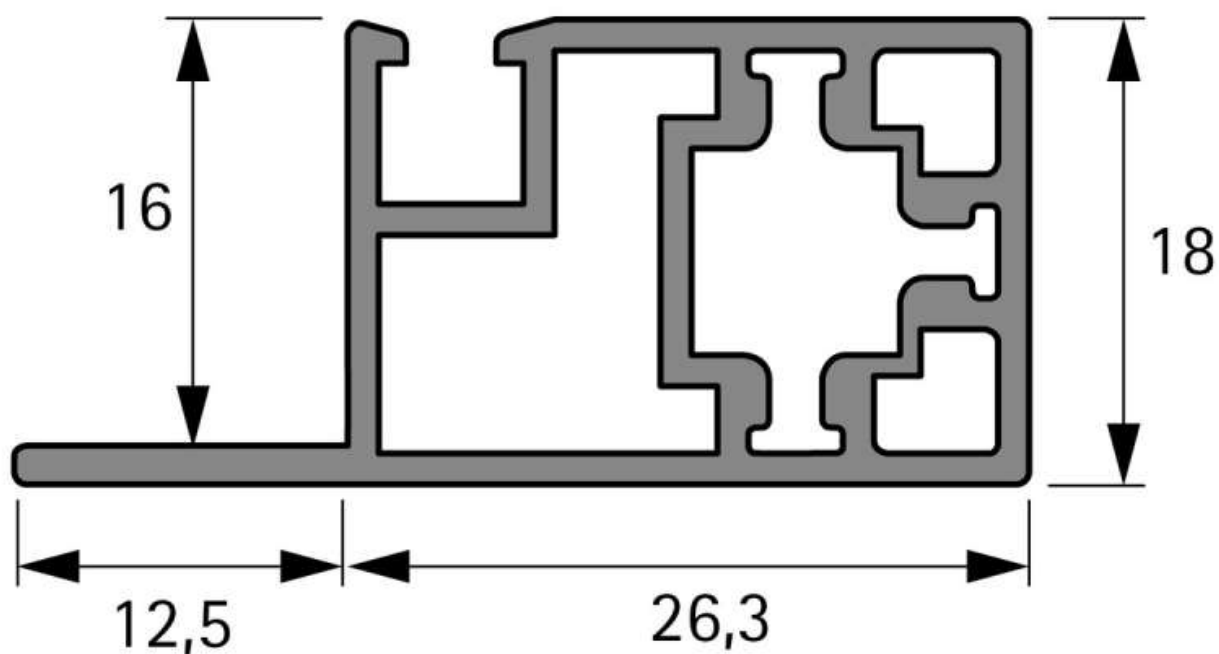

CADRO PROFILÉ POUR PORTE COULISSANTE RENTRANTE : PARTIE BASSE

HETTICH

<https://www.qama.fr/cadro-profile-pour-porte-coulissante-retrante-partie-basse-p69879>

Tel : 02 43 13 49 49

Fax : 02 43 30 26 16

www.qama.fr