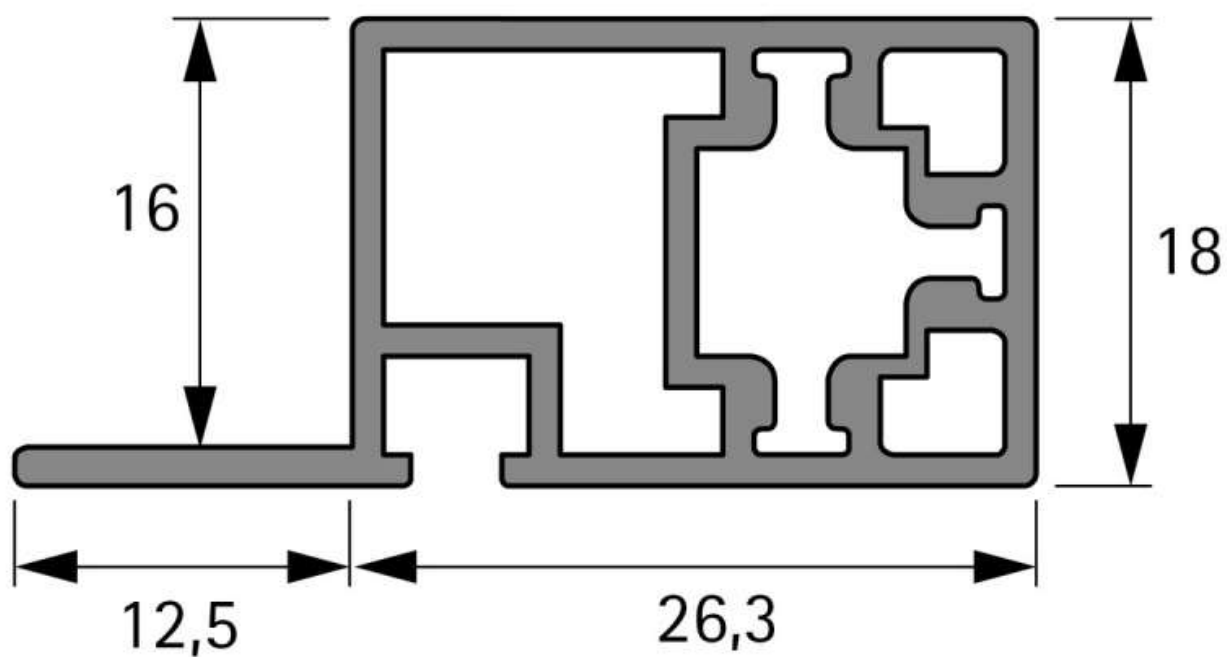

CADRO PROFILÉ POUR PORTE COULISSANTE RENTRANTE : PARTIE HAUTE

HETTICH

<https://www.qama.fr/cadro-profile-pour-porte-coulissante-rentrante-partie-haute-p69878>

Tel : 02 43 13 49 49

Fax : 02 43 30 26 16

www.qama.fr