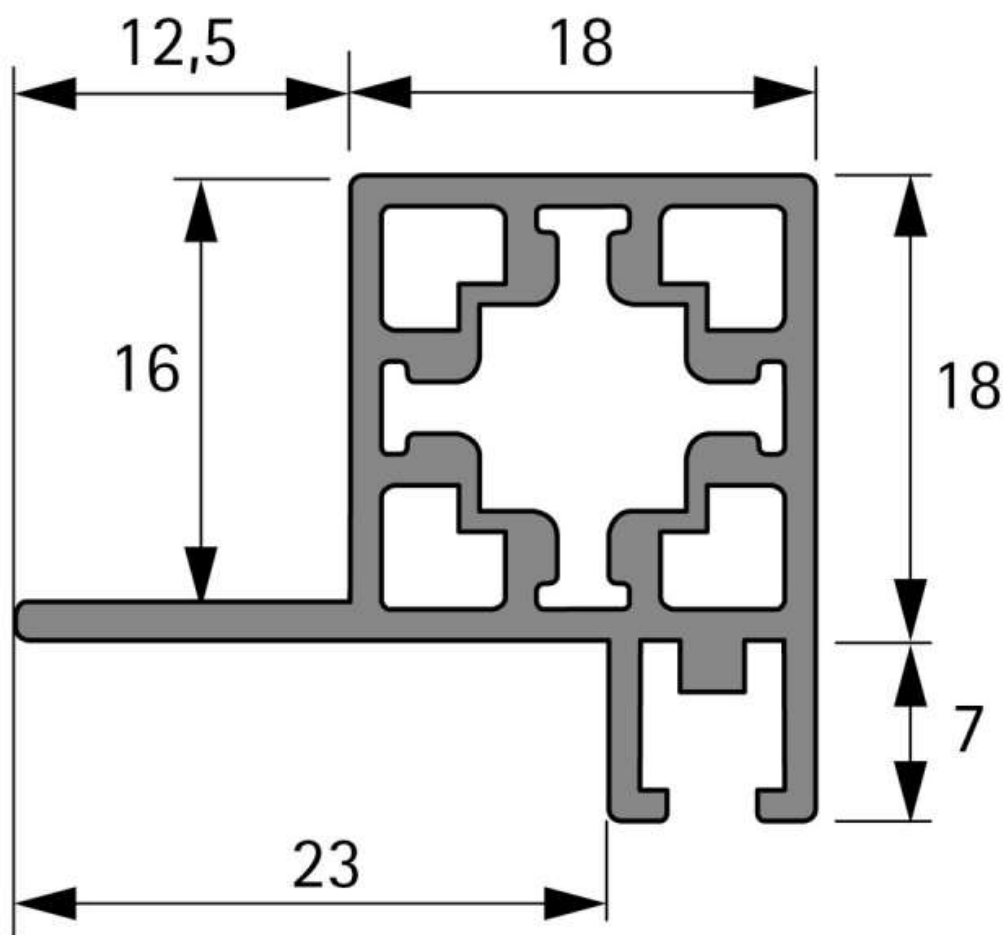

# CADRO PROFILÉ POUR PORTES COULISSANTES, EN APPLIQUE : PARTIE HAUTE

HETTICH

<https://www.qama.fr/cadro-profile-pour-portes-coulissantes-en-applique-partie-haute-p69880>

Tel : 02 43 13 49 49

Fax : 02 43 30 26 16