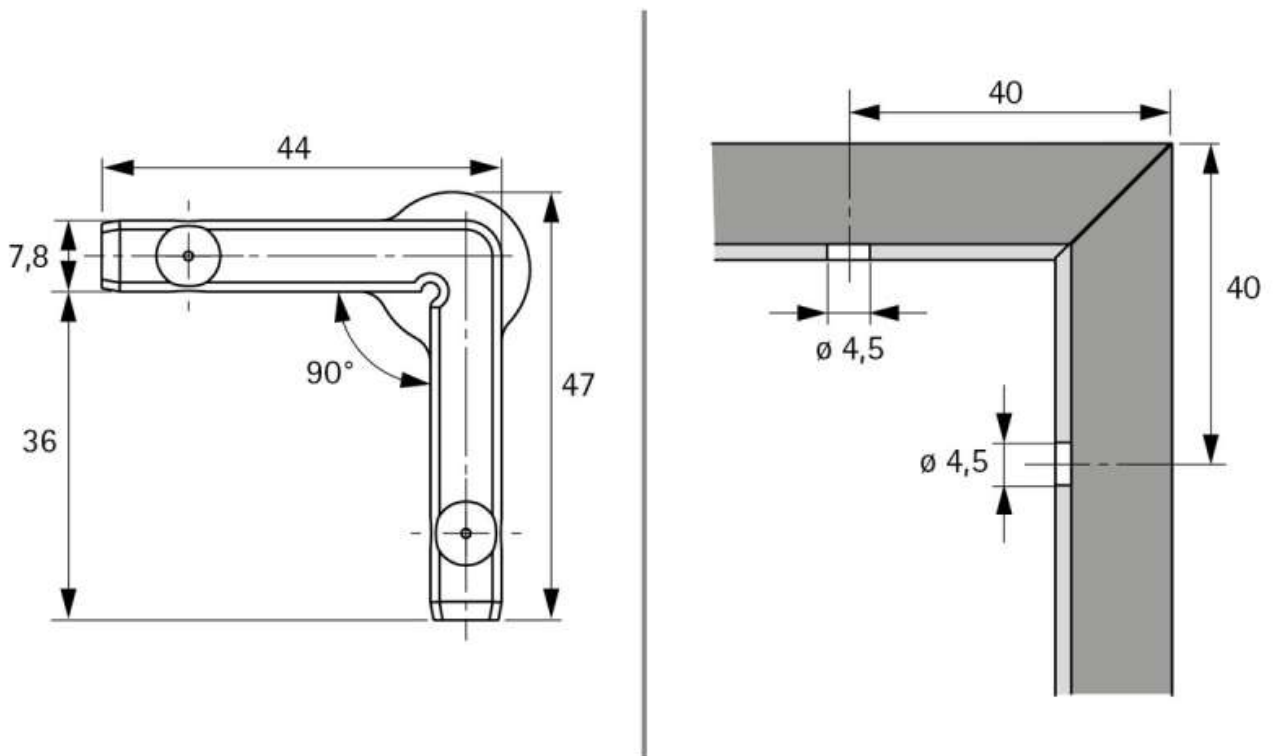

CADRO RACCORD D'ANGLE 90° À ONGLET

HETTICH

<https://www.qama.fr/cadro-raccord-drsquoangle-90deg-a-onglet-p69902>

Tel : 02 43 13 49 49

Fax : 02 43 30 26 16

www.qama.fr