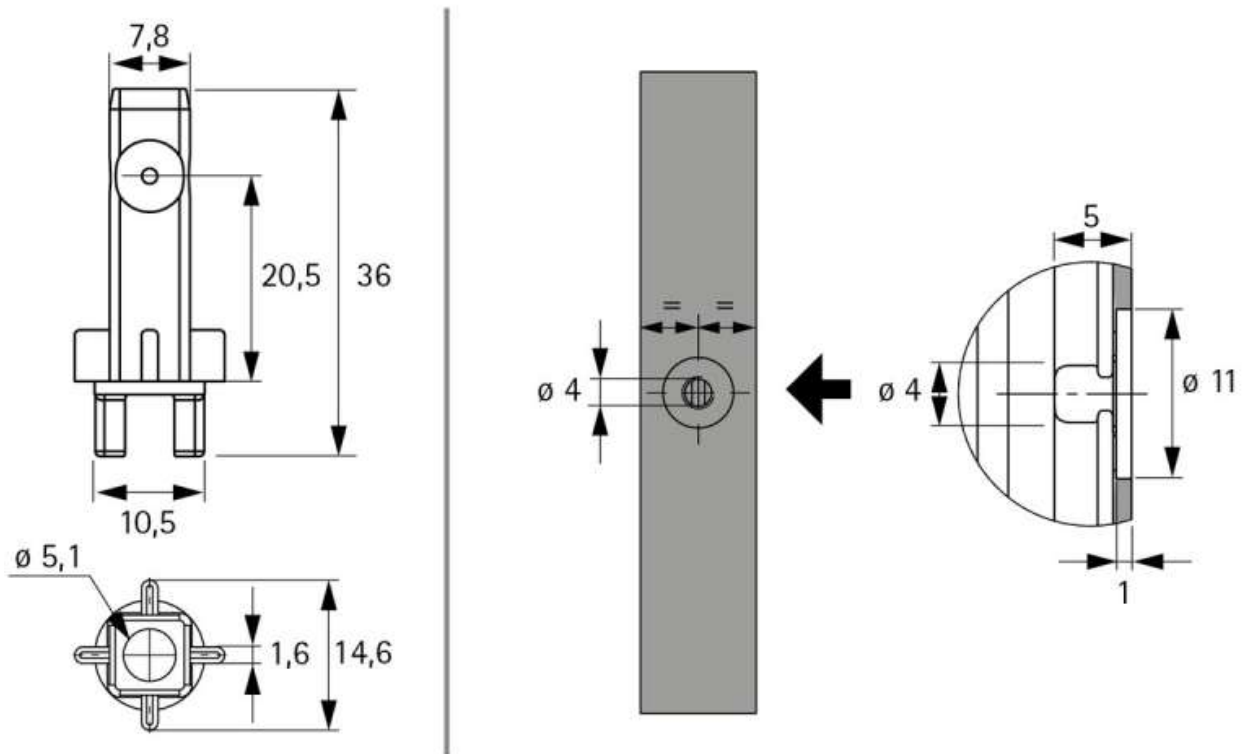

CADRO RACCORD UNIVERSSEL

HETTICH

<https://www.qama.fr/cadro-raccord-universel-p69901>

Tel : 02 43 13 49 49

Fax : 02 43 30 26 16

www.qama.fr