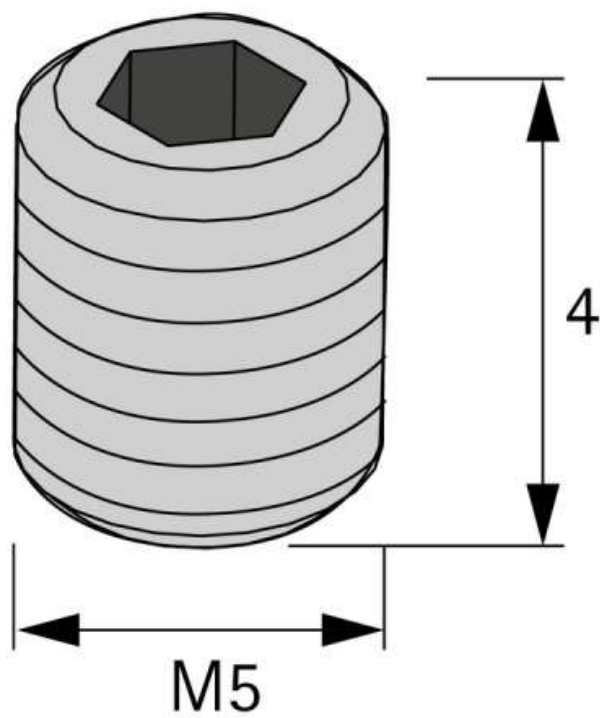

CADRO VITRINE TIGE FILETÉE POUR LE PROFILÉ POUR LE VERRE M5 X 4 MM
NOIR
HETTICH

<https://www.qama.fr/cadro-vitrine-tige-filetee-pour-le-profile-pour-le-verre-m5-x-4-mm-noir-p69930>

Tel : 02 43 13 49 49

Fax : 02 43 30 26 16